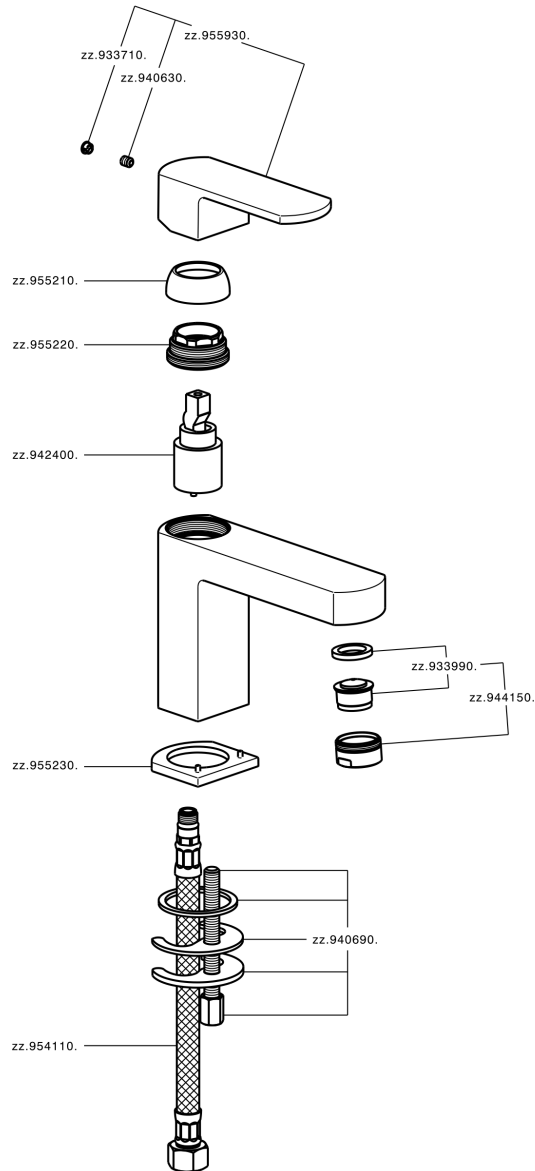

## Lavabo monomando DADO\_DD000540

DD000540

<https://es.huberitalia.com/lavabo-monomando-dado-dd000540>

2025-01-31