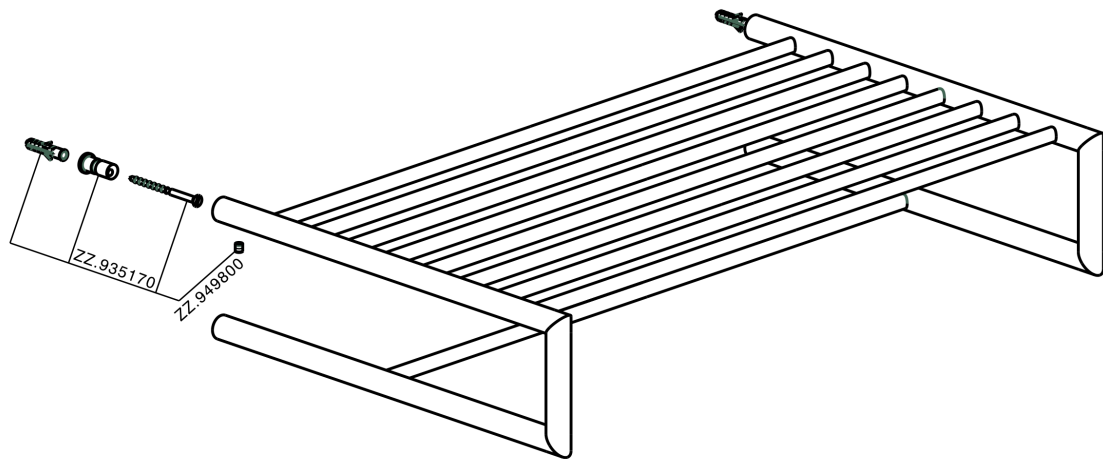

Toallero de rejilla ACCESORIOS BAÑO_SI090300

MODELO **SI090300**

Toallero de rejilla

ACABADOS DISPONIBLES

-  **21** 21 Cromo
-  **2B** 2B Níquel Brillo
-  **2F** 2F Níquel Cepillado
-  **2P** 2P Oro rosa
-  **2Q** 2Q Black Titanium
-  **40** 40 Negro Mate
-  **4Q** 4Q Blanco Mate

CARACTERÍSTICAS

Toallero de rejilla ACCESORIOS BAÑO_SI090300

SI090300

<https://es.huberitalia.com/toallero-de-rejilla-accesorios-bano-si090300>

2026-06-26