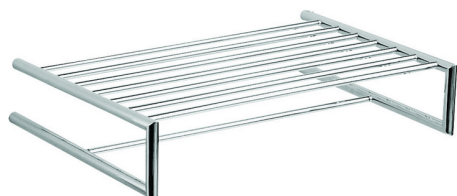

Toallero de rejilla ACCESORIOS BAÑO_SI090300

MODELO **SI090300**

Toallero de rejilla

ACABADOS DISPONIBLES

-  **21** 21 Cromo
-  **2B** 2B Níquel Brillo
-  **2F** 2F Níquel Cepillado
-  **2P** 2P Oro rosa
-  **2Q** 2Q Black Titanium
-  **40** 40 Negro Mate
-  **4Q** 4Q Blanco Mate

CARACTERÍSTICAS

Toallero de rejilla ACCESORIOS BAÑO_SI090300

SI090300

<https://es.huberitalia.com/toallero-de-rejilla-accesorios-bano-si090300>

2026-06-26