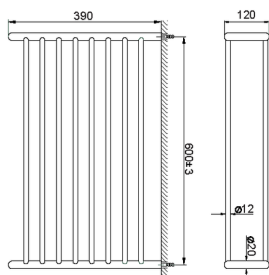

Toallero de rejilla ACCESORIOS BAÑO_SI090300

MODELO **SI090300**

Toallero de rejilla

ACABADOS DISPONIBLES

-  **21** 21 Cromo
-  **2B** 2B Níquel Brillo
-  **2F** 2F Níquel Cepillado
-  **2P** 2P Oro rosa
-  **2Q** 2Q Black Titanium
-  **40** 40 Negro Mate
-  **4Q** 4Q Blanco Mate

CARACTERÍSTICAS

Toallero de rejilla ACCESORIOS BAÑO_SI090300

SI090300

<https://es.huberitalia.com/toallero-de-rejilla-accesorios-bano-si090300>

2026-06-26