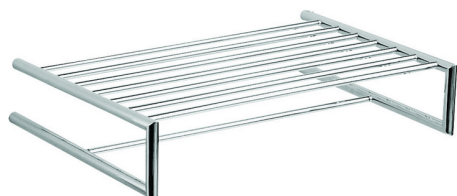

Toallero de rejilla ACCESORIOS BAÑO_SI090300

MODELO **SI090300**

Toallero de rejilla

ACABADOS DISPONIBLES

-  **21** 21 Cromo
-  **2B** 2B Níquel Brillo
-  **2F** 2F Níquel Cepillado
-  **2P** 2P Oro rosa
-  **2Q** 2Q Black Titanium
-  **40** 40 Negro Mate
-  **4Q** 4Q Blanco Mate

CARACTERÍSTICAS

Toallero de rejilla ACCESORIOS BAÑO_SI090300

SI090300

<https://es.huberitalia.com/toallero-de-rejilla-accesorios-bano-si090300>

2026-06-17