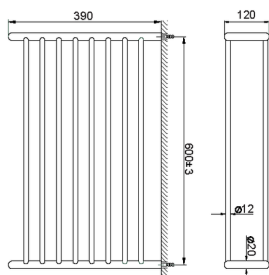

Toallero de rejilla ACCESORIOS BAÑO_SI090300

MODELO **SI090300**

Toallero de rejilla

ACABADOS DISPONIBLES

-  **21** 21 Cromo
-  **2B** 2B Níquel Brillo
-  **2F** 2F Níquel Cepillado
-  **2P** 2P Oro rosa
-  **2Q** 2Q Black Titanium
-  **40** 40 Negro Mate
-  **4Q** 4Q Blanco Mate

CARACTERÍSTICAS

Toallero de rejilla ACCESORIOS BAÑO_SI090300

SI090300

<https://es.huberitalia.com/toallero-de-rejilla-accesorios-bano-si090300>

2026-02-28