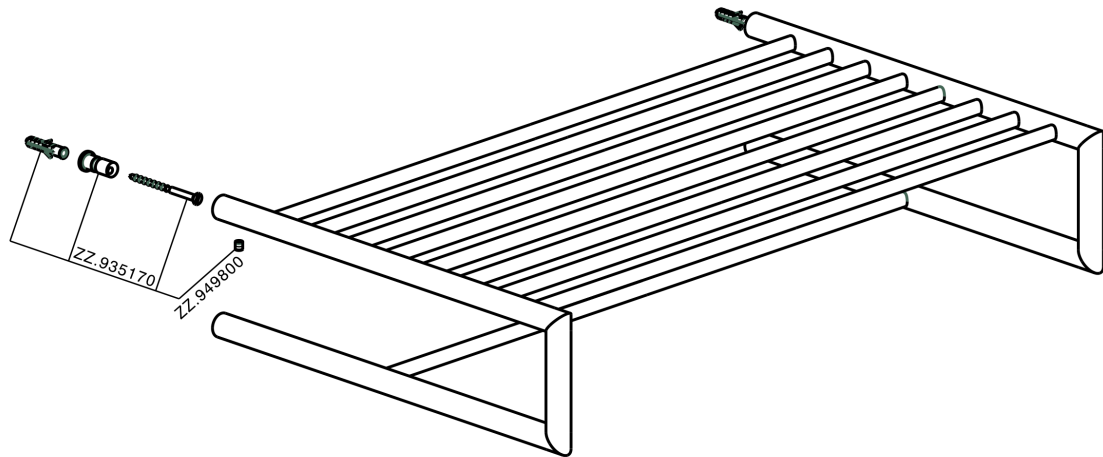

Toallero de rejilla ACCESORIOS BAÑO_SI090300

MODELO **SI090300**

Toallero de rejilla

ACABADOS DISPONIBLES

-  **21** 21 Cromo
-  **2B** 2B Níquel Brillo
-  **2F** 2F Níquel Cepillado
-  **2P** 2P Oro rosa
-  **2Q** 2Q Black Titanium
-  **40** 40 Negro Mate
-  **4Q** 4Q Blanco Mate

CARACTERÍSTICAS

Toallero de rejilla ACCESORIOS BAÑO_SI090300

SI090300

<https://es.huberitalia.com/toallero-de-rejilla-accesorios-bano-si090300>

2026-06-17