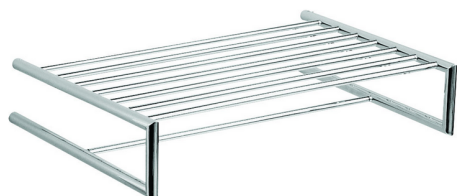

Toallero de rejilla ACCESORIOS BAÑO_SI090300

MODELO **SI090300**

Toallero de rejilla

ACABADOS DISPONIBLES

-  **21** 21 Cromo
-  **2B** 2B Níquel Brillo
-  **2F** 2F Níquel Cepillado
-  **2P** 2P Oro rosa
-  **2Q** 2Q Black Titanium
-  **40** 40 Negro Mate
-  **4Q** 4Q Blanco Mate

CARACTERÍSTICAS

Toallero de rejilla ACCESORIOS BAÑO_SI090300

SI090300

<https://es.huberitalia.com/toallero-de-rejilla-accesorios-bano-si090300>

2026-02-28