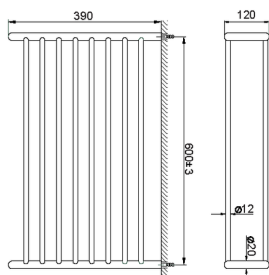

Toallero de rejilla ACCESORIOS BAÑO_SI090300

MODELO **SI090300**

Toallero de rejilla

ACABADOS DISPONIBLES

-  **21** 21 Cromo
-  **2B** 2B Níquel Brillo
-  **2F** 2F Níquel Cepillado
-  **2P** 2P Oro rosa
-  **2Q** 2Q Black Titanium
-  **40** 40 Negro Mate
-  **4Q** 4Q Blanco Mate

CARACTERÍSTICAS

Toallero de rejilla ACCESORIOS BAÑO_SI090300

SI090300

<https://es.huberitalia.com/toallero-de-rejilla-accesorios-bano-si090300>

2026-06-17