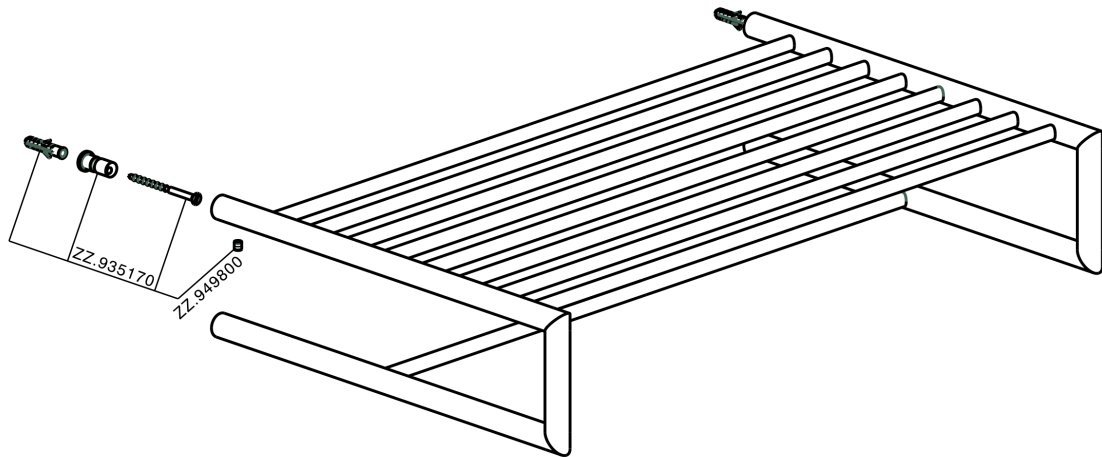

Toallero de rejilla ACCESORIOS BAÑO_SI090300

MODELO **SI090300**

Toallero de rejilla

ACABADOS DISPONIBLES

-  **21** 21 Cromo
-  **2B** 2B Níquel Brillo
-  **2F** 2F Níquel Cepillado
-  **2P** 2P Oro rosa
-  **2Q** 2Q Black Titanium
-  **40** 40 Negro Mate
-  **4Q** 4Q Blanco Mate

CARACTERÍSTICAS

Toallero de rejilla ACCESORIOS BAÑO_SI090300

SI090300

<https://es.huberitalia.com/toallero-de-rejilla-accesorios-bano-si090300>

2026-02-28