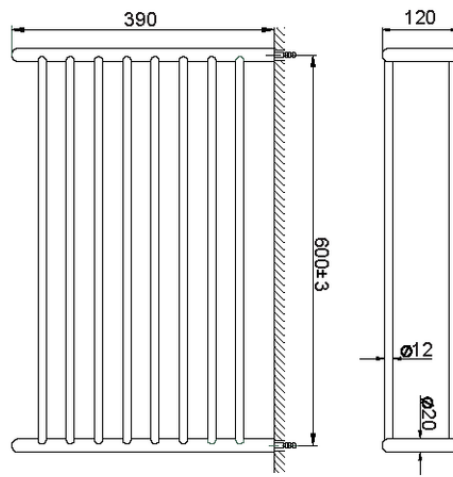

Toallero de rejilla ACCESORIOS BAÑO_SI090300

SI090300

<https://es.huberitalia.com/toallero-de-rejilla-accesorios-bano-si090300>

2026-06-24