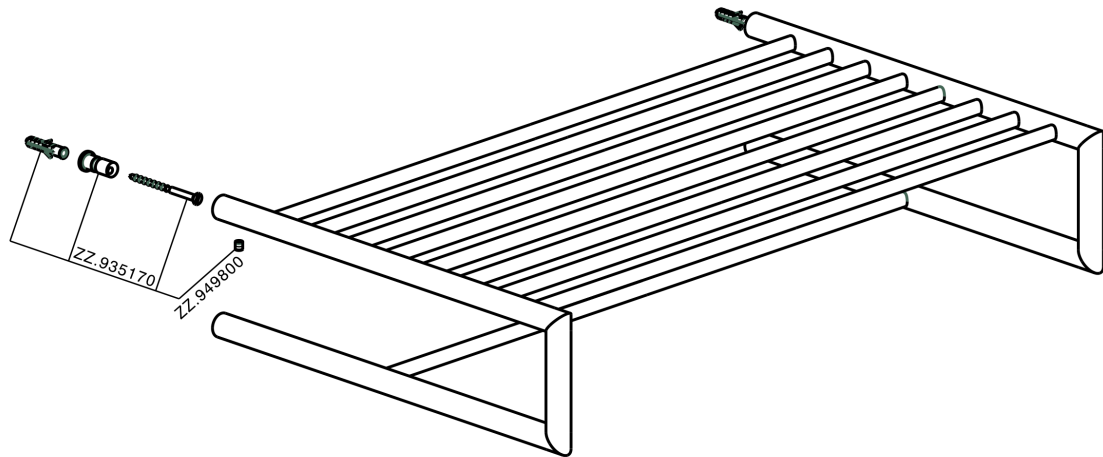

Toallero de rejilla ACCESORIOS BAÑO_SI090300

MODELO **SI090300**

Toallero de rejilla

ACABADOS DISPONIBLES

-  **21** 21 Cromo
-  **2B** 2B Níquel Brillo
-  **2F** 2F Níquel Cepillado
-  **2P** 2P Oro rosa
-  **2Q** 2Q Black Titanium
-  **40** 40 Negro Mate
-  **4Q** 4Q Blanco Mate

CARACTERÍSTICAS

Toallero de rejilla ACCESORIOS BAÑO_SI090300

SI090300

<https://es.huberitalia.com/toallero-de-rejilla-accesorios-bano-si090300>

2026-06-13