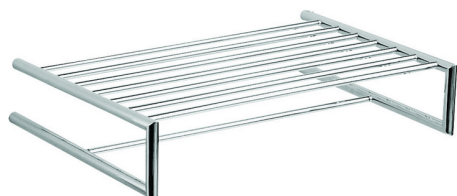

Toallero de rejilla ACCESORIOS BAÑO_SI090300

MODELO **SI090300**

Toallero de rejilla

ACABADOS DISPONIBLES

-  **21** 21 Cromo
-  **2B** 2B Níquel Brillo
-  **2F** 2F Níquel Cepillado
-  **2P** 2P Oro rosa
-  **2Q** 2Q Black Titanium
-  **40** 40 Negro Mate
-  **4Q** 4Q Blanco Mate

CARACTERÍSTICAS

Toallero de rejilla ACCESORIOS BAÑO_SI090300

SI090300

<https://es.huberitalia.com/toallero-de-rejilla-accesorios-bano-si090300>

2026-06-13