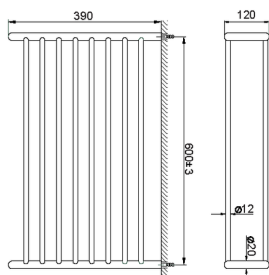

Toallero de rejilla ACCESORIOS BAÑO_SI090300

MODELO **SI090300**

Toallero de rejilla

ACABADOS DISPONIBLES

-  **21** 21 Cromo
-  **2B** 2B Níquel Brillo
-  **2F** 2F Níquel Cepillado
-  **2P** 2P Oro rosa
-  **2Q** 2Q Black Titanium
-  **40** 40 Negro Mate
-  **4Q** 4Q Blanco Mate

CARACTERÍSTICAS

Toallero de rejilla ACCESORIOS BAÑO_SI090300

SI090300

<https://es.huberitalia.com/toallero-de-rejilla-accesorios-bano-si090300>

2026-06-13