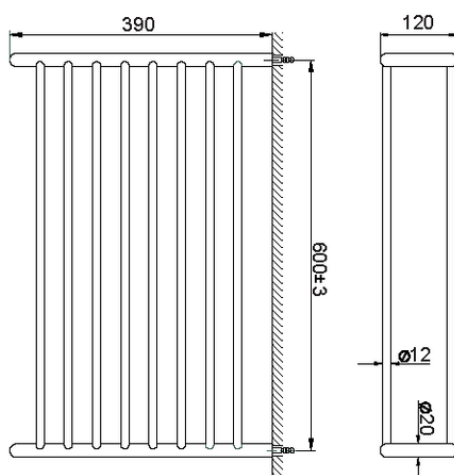

## Toallero de rejilla ACCESORIOS BAÑO\_SI090300

SI090300

<https://es.huberitalia.com/toallero-de-rejilla-accesorios-bano-si090300>

2026-06-15