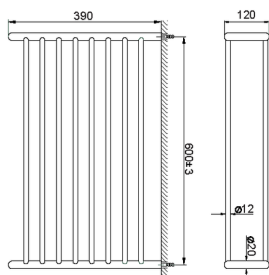

Toallero de rejilla ACCESORIOS BAÑO_SI090300

MODELO **SI090300**

Toallero de rejilla

ACABADOS DISPONIBLES

-  **21** 21 Cromo
-  **2B** 2B Níquel Brillo
-  **2F** 2F Níquel Cepillado
-  **2P** 2P Oro rosa
-  **2Q** 2Q Black Titanium
-  **40** 40 Negro Mate
-  **4Q** 4Q Blanco Mate

CARACTERÍSTICAS

Toallero de rejilla ACCESORIOS BAÑO_SI090300

SI090300

<https://es.huberitalia.com/toallero-de-rejilla-accesorios-bano-si090300>

2026-06-23