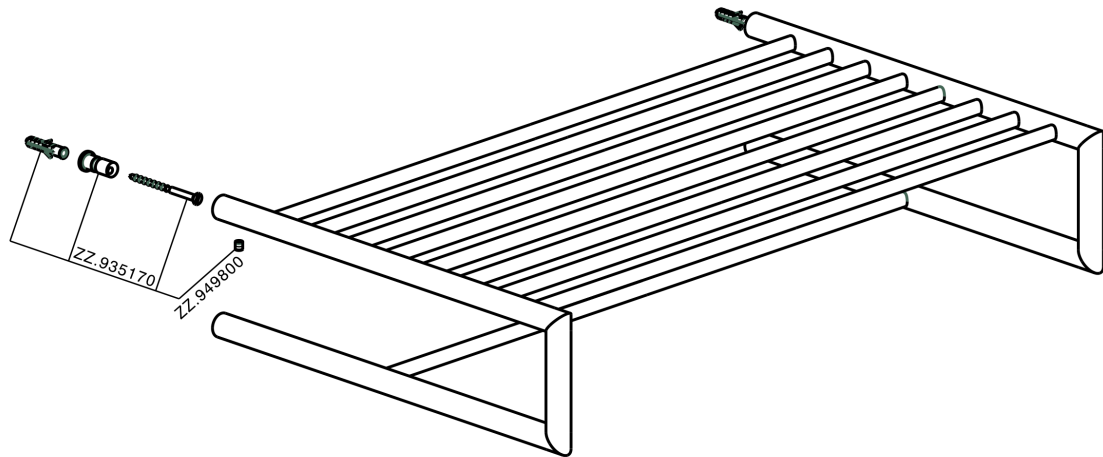

Toallero de rejilla ACCESORIOS BAÑO_SI090300

MODELO **SI090300**

Toallero de rejilla

ACABADOS DISPONIBLES

-  **21** 21 Cromo
-  **2B** 2B Níquel Brillo
-  **2F** 2F Níquel Cepillado
-  **2P** 2P Oro rosa
-  **2Q** 2Q Black Titanium
-  **40** 40 Negro Mate
-  **4Q** 4Q Blanco Mate

CARACTERÍSTICAS

Toallero de rejilla ACCESORIOS BAÑO_SI090300

SI090300

<https://es.huberitalia.com/toallero-de-rejilla-accesorios-bano-si090300>

2026-04-10