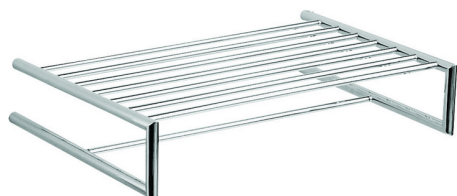

Toallero de rejilla ACCESORIOS BAÑO_SI090300

MODELO **SI090300**

Toallero de rejilla

ACABADOS DISPONIBLES

-  **21** 21 Cromo
-  **2B** 2B Níquel Brillo
-  **2F** 2F Níquel Cepillado
-  **2P** 2P Oro rosa
-  **2Q** 2Q Black Titanium
-  **40** 40 Negro Mate
-  **4Q** 4Q Blanco Mate

CARACTERÍSTICAS

Toallero de rejilla ACCESORIOS BAÑO_SI090300

SI090300

<https://es.huberitalia.com/toallero-de-rejilla-accesorios-bano-si090300>

2026-06-23