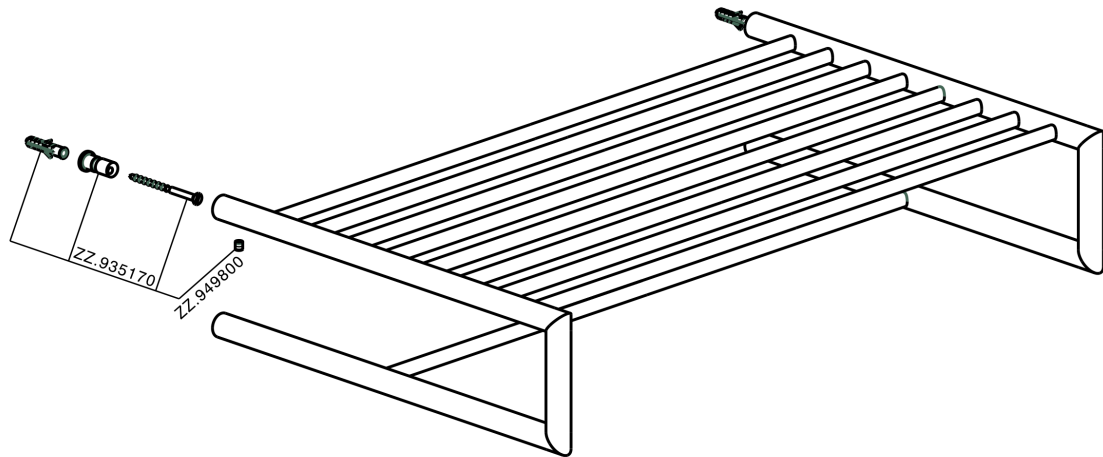

Toallero de rejilla ACCESORIOS BAÑO_SI090300

SI090300

<https://es.huberitalia.com/toallero-de-rejilla-accesorios-bano-si090300>

2026-06-23