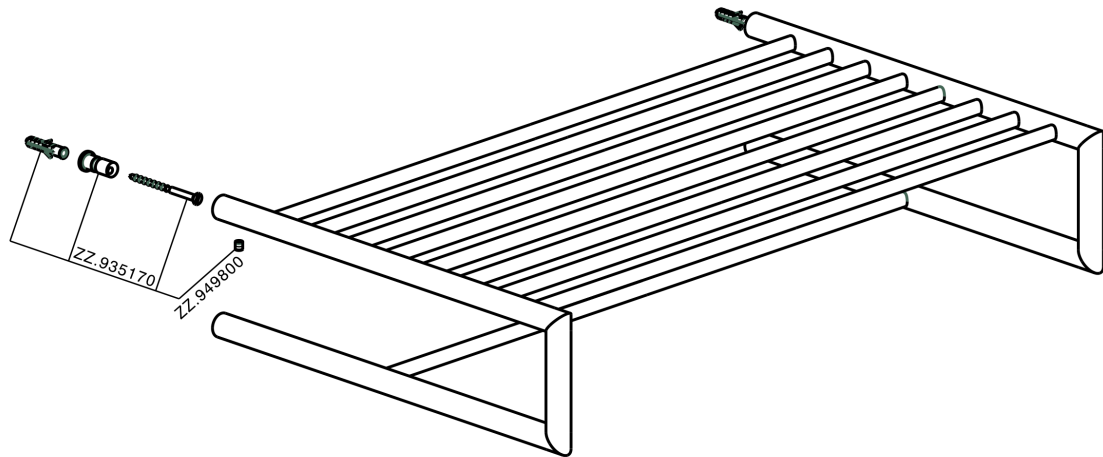

Toallero de rejilla ACCESORIOS BAÑO_SI090300

MODELO **SI090300**

Toallero de rejilla

ACABADOS DISPONIBLES

-  **21** 21 Cromo
-  **2B** 2B Níquel Brillo
-  **2F** 2F Níquel Cepillado
-  **2P** 2P Oro rosa
-  **2Q** 2Q Black Titanium
-  **40** 40 Negro Mate
-  **4Q** 4Q Blanco Mate

CARACTERÍSTICAS

Toallero de rejilla ACCESORIOS BAÑO_SI090300

SI090300

<https://es.huberitalia.com/toallero-de-rejilla-accesorios-bano-si090300>

2026-06-23