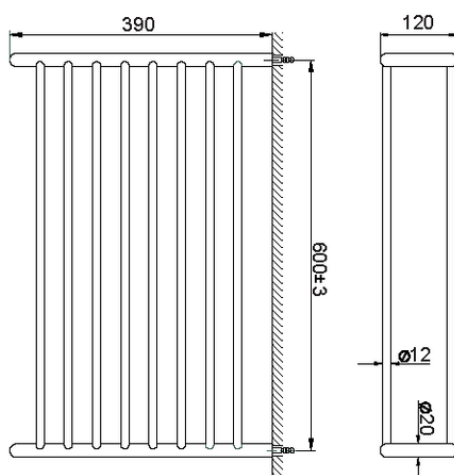

Toallero de rejilla ACCESORIOS BAÑO_SI090300

SI090300

<https://es.huberitalia.com/toallero-de-rejilla-accesorios-bano-si090300>

2026-06-20