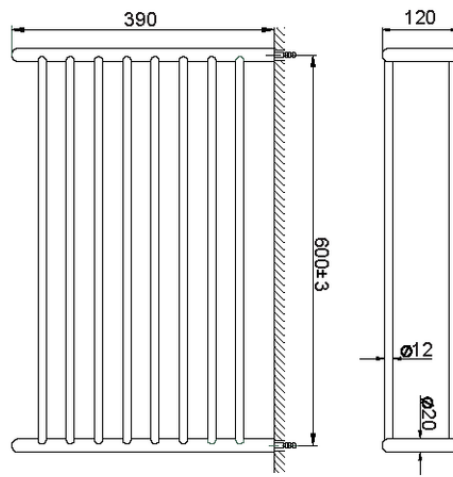

## Toallero de rejilla ACCESORIOS BAÑO\_SI090300

SI090300

<https://es.huberitalia.com/toallero-de-rejilla-accesorios-bano-si090300>

2026-06-13