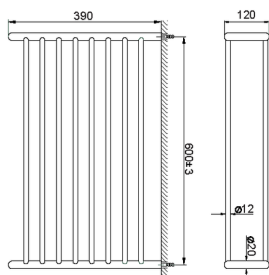

Toallero de rejilla ACCESORIOS BAÑO_SI090300

MODELO **SI090300**

Toallero de rejilla

ACABADOS DISPONIBLES

-  **21** 21 Cromo
-  **2B** 2B Níquel Brillo
-  **2F** 2F Níquel Cepillado
-  **2P** 2P Oro rosa
-  **2Q** 2Q Black Titanium
-  **40** 40 Negro Mate
-  **4Q** 4Q Blanco Mate

CARACTERÍSTICAS

Toallero de rejilla ACCESORIOS BAÑO_SI090300

SI090300

<https://es.huberitalia.com/toallero-de-rejilla-accesorios-bano-si090300>

2026-06-16