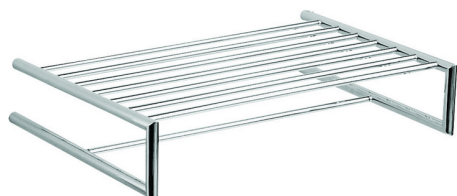

Toallero de rejilla ACCESORIOS BAÑO_SI090300

MODELO **SI090300**

Toallero de rejilla

ACABADOS DISPONIBLES

-  **21** 21 Cromo
-  **2B** 2B Níquel Brillo
-  **2F** 2F Níquel Cepillado
-  **2P** 2P Oro rosa
-  **2Q** 2Q Black Titanium
-  **40** 40 Negro Mate
-  **4Q** 4Q Blanco Mate

CARACTERÍSTICAS

Toallero de rejilla ACCESORIOS BAÑO_SI090300

SI090300

<https://es.huberitalia.com/toallero-de-rejilla-accesorios-bano-si090300>

2026-06-16