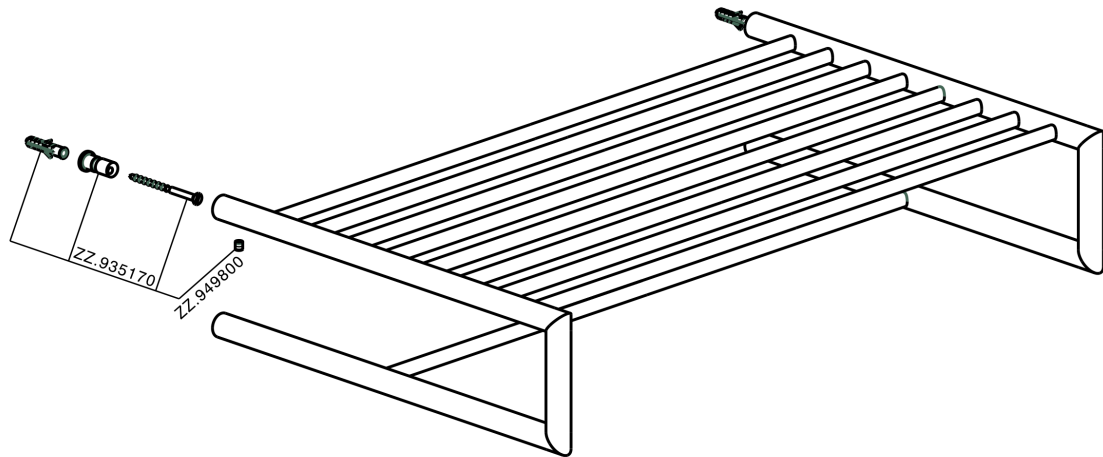

Toallero de rejilla ACCESORIOS BAÑO_SI090300

MODELO **SI090300**

Toallero de rejilla

ACABADOS DISPONIBLES

-  **21** 21 Cromo
-  **2B** 2B Níquel Brillo
-  **2F** 2F Níquel Cepillado
-  **2P** 2P Oro rosa
-  **2Q** 2Q Black Titanium
-  **40** 40 Negro Mate
-  **4Q** 4Q Blanco Mate

CARACTERÍSTICAS

Toallero de rejilla ACCESORIOS BAÑO_SI090300

SI090300

<https://es.huberitalia.com/toallero-de-rejilla-accesorios-bano-si090300>

2026-06-16