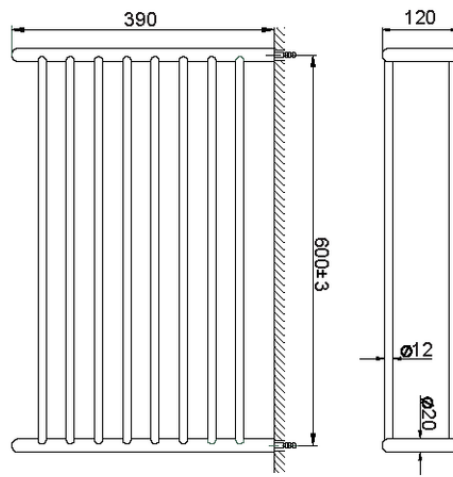

Toallero de rejilla ACCESORIOS BAÑO_SI090300

SI090300

<https://es.huberitalia.com/toallero-de-rejilla-accesorios-bano-si090300>

2026-05-01