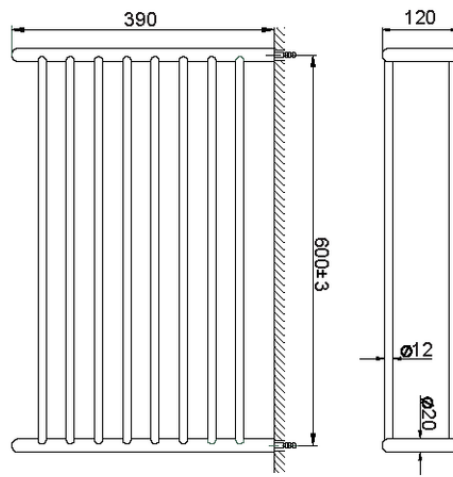

Toallero de rejilla ACCESORIOS BAÑO_SI090300

SI090300

<https://es.huberitalia.com/toallero-de-rejilla-accesorios-bano-si090300>

2026-07-03