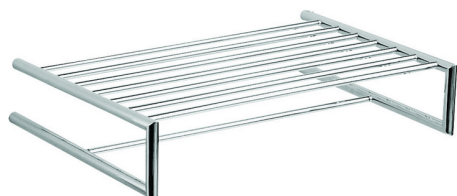

Toallero de rejilla ACCESORIOS BAÑO_SI090300

MODELO **SI090300**

Toallero de rejilla

ACABADOS DISPONIBLES

-  **21** 21 Cromo
-  **2B** 2B Níquel Brillo
-  **2F** 2F Níquel Cepillado
-  **2P** 2P Oro rosa
-  **2Q** 2Q Black Titanium
-  **40** 40 Negro Mate
-  **4Q** 4Q Blanco Mate

CARACTERÍSTICAS

Toallero de rejilla ACCESORIOS BAÑO_SI090300

SI090300

<https://es.huberitalia.com/toallero-de-rejilla-accesorios-bano-si090300>

2026-04-10