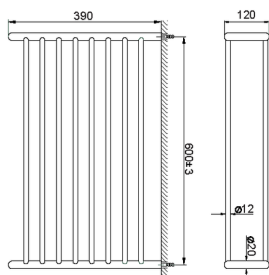

Toallero de rejilla ACCESORIOS BAÑO_SI090300

MODELO **SI090300**

Toallero de rejilla

ACABADOS DISPONIBLES

-  **21** 21 Cromo
-  **2B** 2B Níquel Brillo
-  **2F** 2F Níquel Cepillado
-  **2P** 2P Oro rosa
-  **2Q** 2Q Black Titanium
-  **40** 40 Negro Mate
-  **4Q** 4Q Blanco Mate

CARACTERÍSTICAS

Toallero de rejilla ACCESORIOS BAÑO_SI090300

SI090300

<https://es.huberitalia.com/toallero-de-rejilla-accesorios-bano-si090300>

2026-04-10