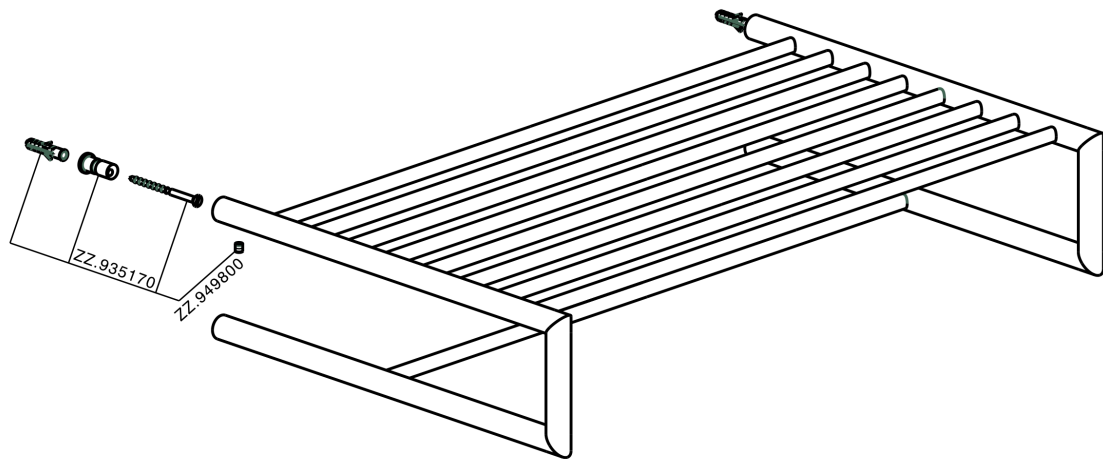

Toallero de rejilla ACCESORIOS BAÑO_SI090300

MODELO **SI090300**

Toallero de rejilla

ACABADOS DISPONIBLES

-  **21** 21 Cromo
-  **2B** 2B Níquel Brillo
-  **2F** 2F Níquel Cepillado
-  **2P** 2P Oro rosa
-  **2Q** 2Q Black Titanium
-  **40** 40 Negro Mate
-  **4Q** 4Q Blanco Mate

CARACTERÍSTICAS

Toallero de rejilla ACCESORIOS BAÑO_SI090300

SI090300

<https://es.huberitalia.com/toallero-de-rejilla-accesorios-bano-si090300>

2026-04-10