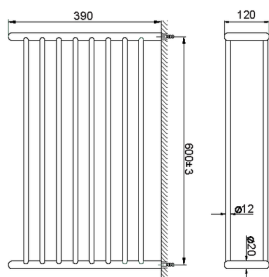

Toallero de rejilla ACCESORIOS BAÑO_SI090300

MODELO **SI090300**

Toallero de rejilla

ACABADOS DISPONIBLES

-  **21** 21 Cromo
-  **2B** 2B Níquel Brillo
-  **2F** 2F Níquel Cepillado
-  **2P** 2P Oro rosa
-  **2Q** 2Q Black Titanium
-  **40** 40 Negro Mate
-  **4Q** 4Q Blanco Mate

CARACTERÍSTICAS

Toallero de rejilla ACCESORIOS BAÑO_SI090300

SI090300

<https://es.huberitalia.com/toallero-de-rejilla-accesorios-bano-si090300>

2026-06-26