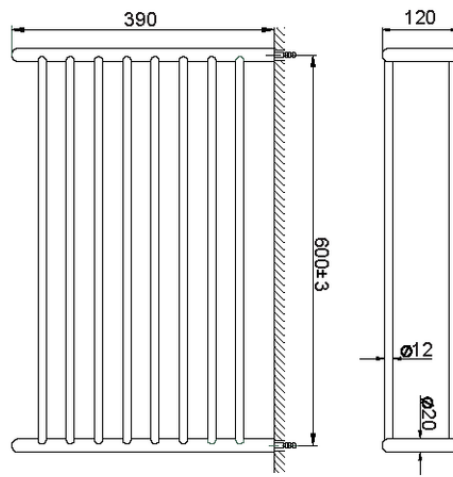

Toallero de rejilla ACCESORIOS BAÑO_SI090300

SI090300

<https://es.huberitalia.com/toallero-de-rejilla-accesorios-bano-si090300>

2026-06-17