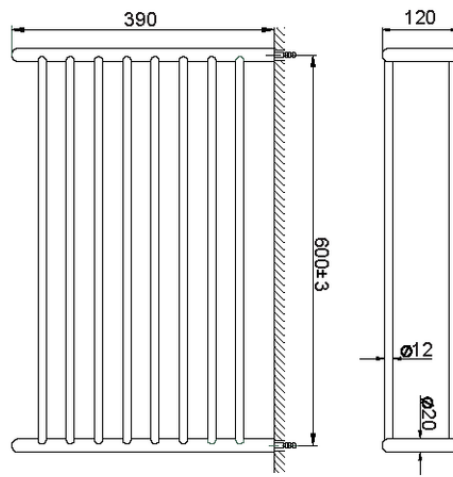

Toallero de rejilla ACCESORIOS BAÑO_SI090300

SI090300

<https://es.huberitalia.com/toallero-de-rejilla-accesorios-bano-si090300>

2026-06-15