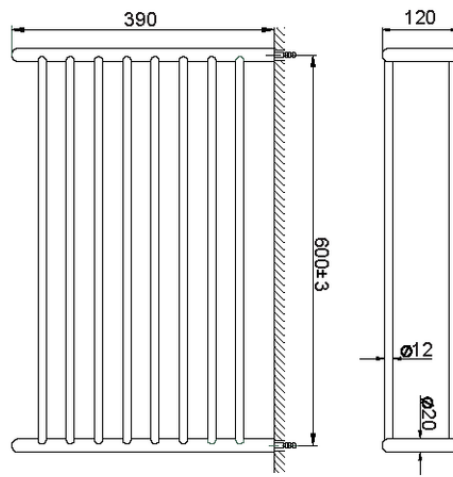

Toallero de rejilla ACCESORIOS BAÑO_SI090300

SI090300

<https://es.huberitalia.com/toallero-de-rejilla-accesorios-bano-si090300>

2026-04-10