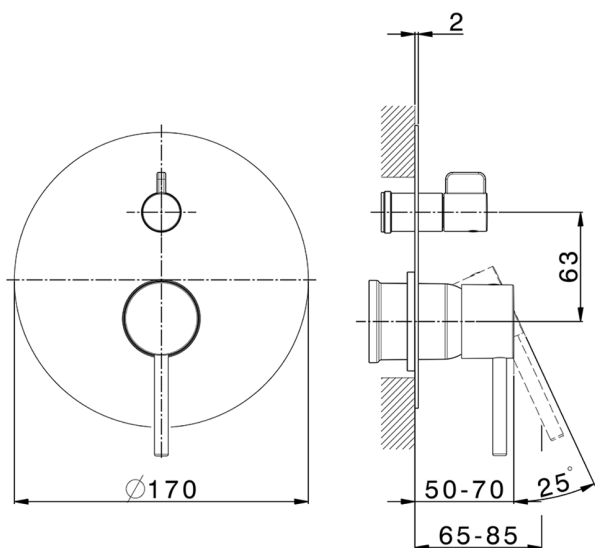

## Parte externa monomando empotrado 2 salidas M32\_MT002300

MODELO **MT002300**

Parte externa monomando empotrado 2 salidas, Desviador giratorio 2 salidas, sin parte empotrada, para art. Easy-Box ZB000230

## Parte empotrada monomando baño/ducha Easy-Box EMPOTRADO\_ZB000230

MODELO **ZB000230**

Parte empotrada monomando baño/ducha Easy-Box, Desviador giratorio 2 salidas, sin parte externa, con caja de protección

ACABADOS DISPONIBLES

**04** 04 Sin Acabado

CARACTERÍSTICAS

Empotrado **1**

Recambio Cartucho **ZZ92909000**

**Cartucho Monomando 35 mm**

Piastra/Plate/Plaque/Platte/Placa

2-3mm: XX 65-85

10mm: XX 60-80

2024-09-19