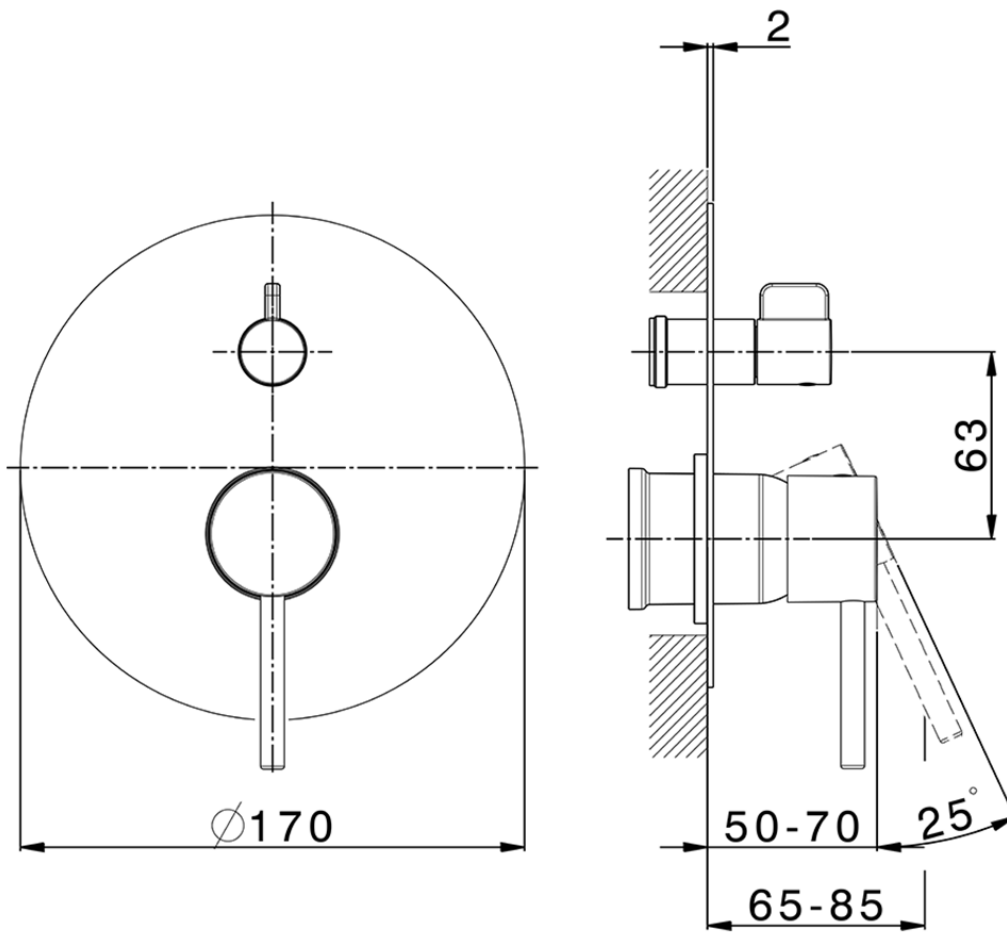

Parte externa monomando empotrado 2 salidas M32\_MT002300

MT002300

<https://es.huberitalia.com/parte-externa-monomando-empotrado-2-salidas-m32-mt002300>

Piastra/Plate/Plaque/Platte/Placa

2-3mm: XX 65-85

10mm: XX 60-80