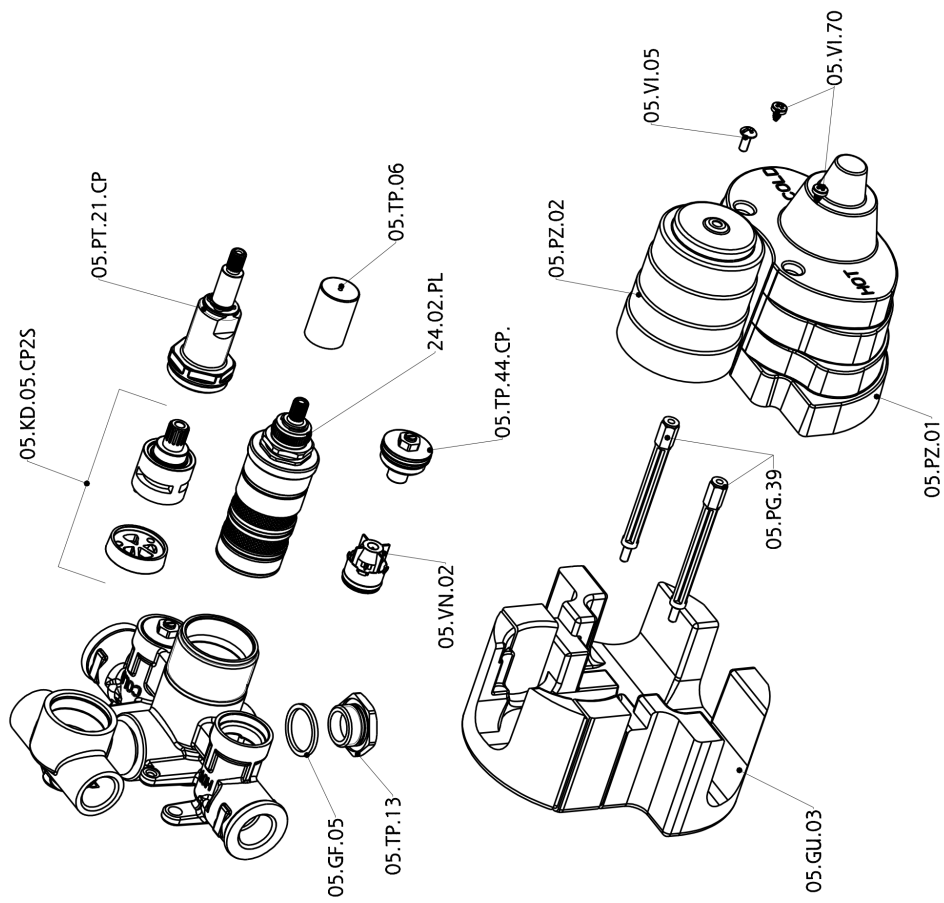

Parte externa termostático ducha emp. 2 salidas THERMO_SU018100

SU018100

<https://es.huberitalia.com/parte-externa-termostatico-ducha-emp-2-salidas-thermo-su018100>

Parte empotrada termostático ducha 2 salidas EMPOTRADO_ZB018101

ZB018101

<https://es.huberitalia.com/parte-empotrada-termostatico-ducha-2-salidas-empotrado-zb018101>

2026-05-20