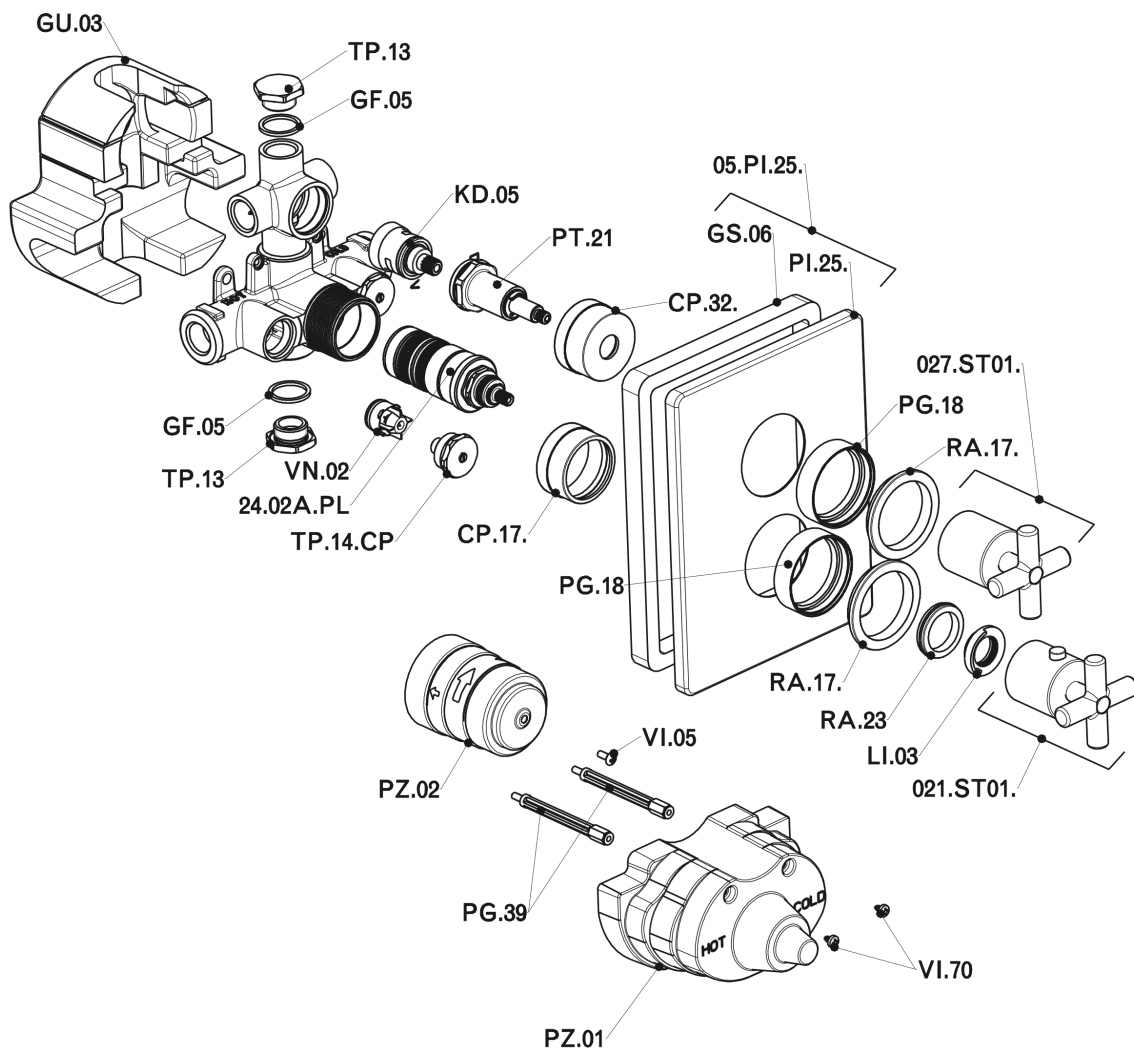

Parte externa termostático ducha emp. 2 salidas THERMO_SU018100

SU018100

<https://es.huberitalia.com/parte-externa-termostatico-ducha-emp-2-salidas-thermo-su018100>

Parte empotrada termostático ducha 2 salidas EMPOTRADO_ZB018101

ZB018101

<https://es.huberitalia.com/parte-empotrada-termostatico-ducha-2-salidas-empotrado-zb018101>

2026-04-09