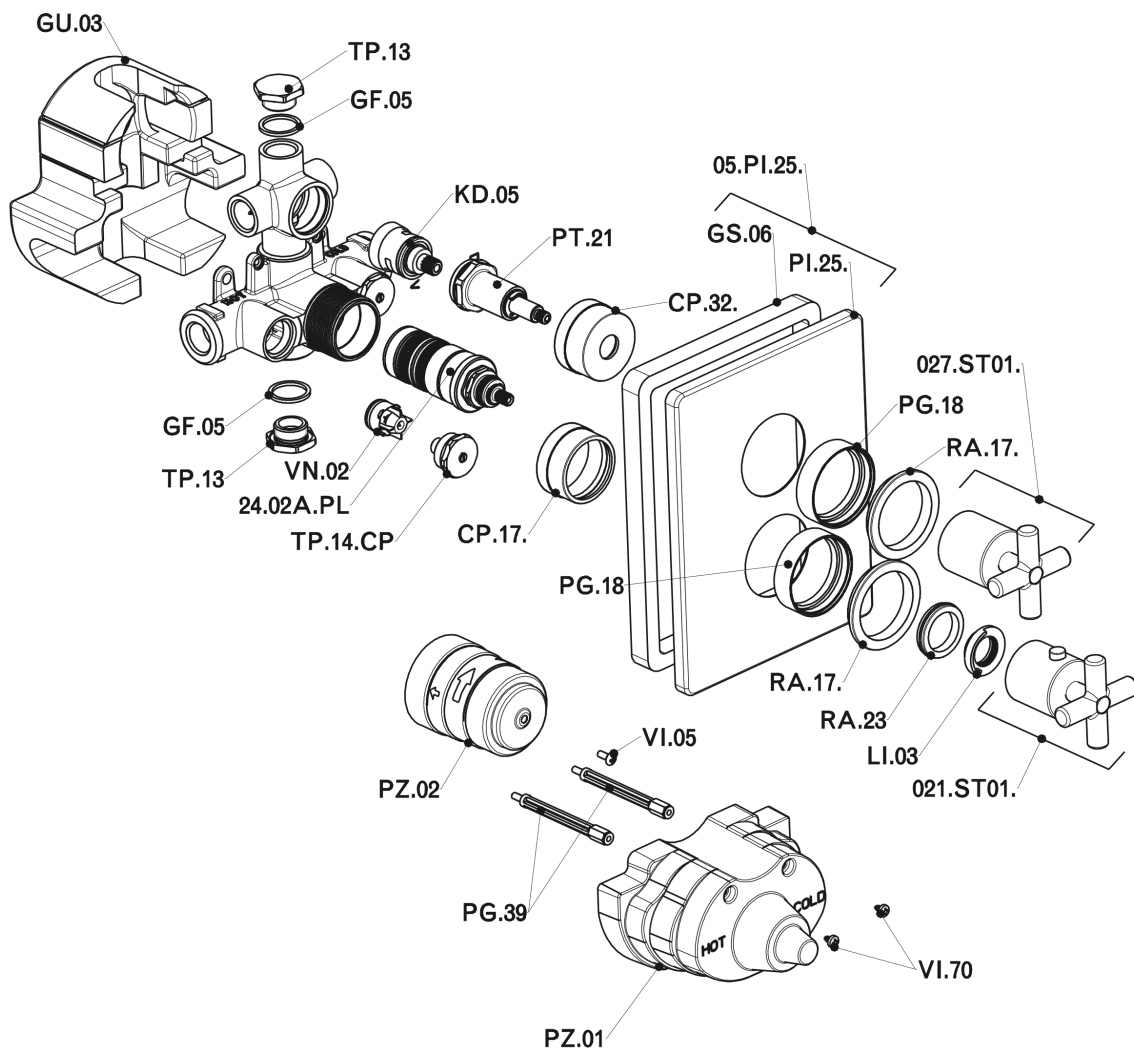

## Parte externa termostático ducha emp. 2 salidas THERMO\_SU018100

SU018100

<https://es.huberitalia.com/parte-externa-termostatico-ducha-emp-2-salidas-thermo-su018100>

## Parte empotrada termostático ducha 2 salidas EMPOTRADO\_ZB018101

ZB018101

<https://es.huberitalia.com/parte-empotrada-termostatico-ducha-2-salidas-empotrado-zb018101>

2026-06-15