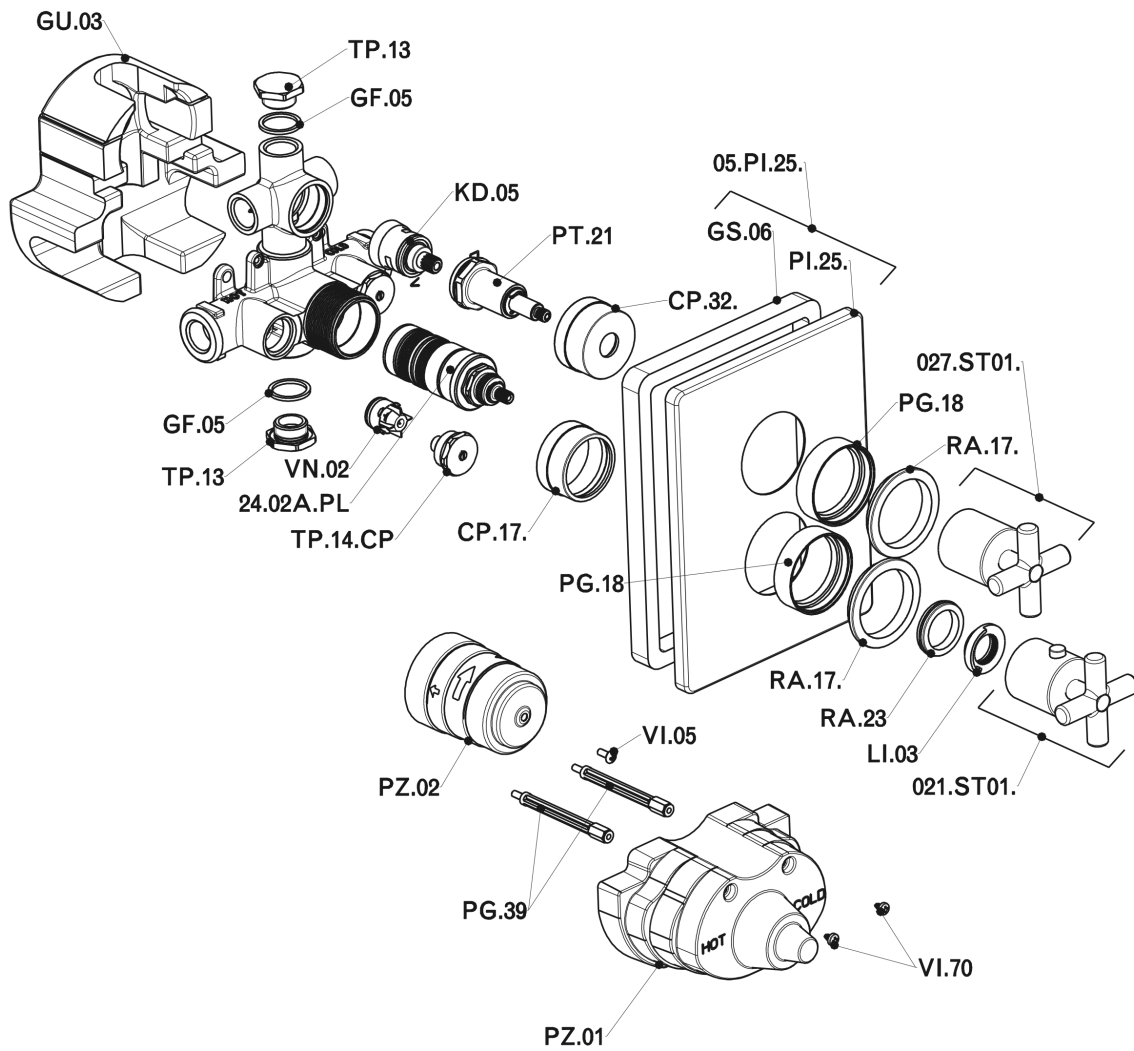

Parte externa termostático ducha emp. 2 salidas THERMO_SU018100

SU018100

<https://es.huberitalia.com/parte-externa-termostatico-ducha-emp-2-salidas-thermo-su018100>

Parte empotrada termostático ducha 2 salidas EMPOTRADO_ZB018101

ZB018101

<https://es.huberitalia.com/parte-empotrada-termostatico-ducha-2-salidas-empotrado-zb018101>

2026-05-20