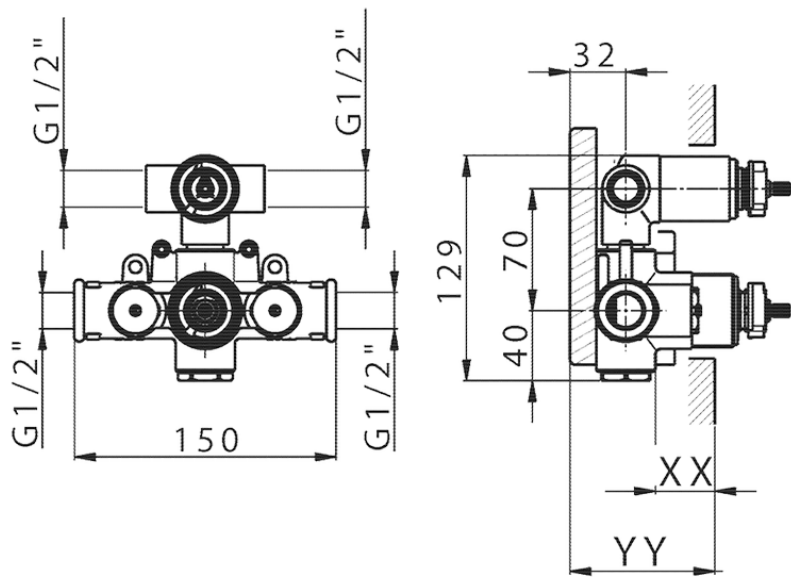

Parte externa termostático ducha emp. 2 salidas THERMO_SU018100

SU018100

<https://es.huberitalia.com/parte-externa-termostatico-ducha-emp-2-salidas-thermo-su018100>

Piastra/Plate/Plaque/Platte/Placa

2-3mm: XX 25-40 YY 76-91

10 mm: XX 16-31 YY 65-80

ZB018101

<https://es.huberitalia.com/parte-empotrada-termostatico-ducha-2-salidas-empotrado-zb018101>

2026-06-15