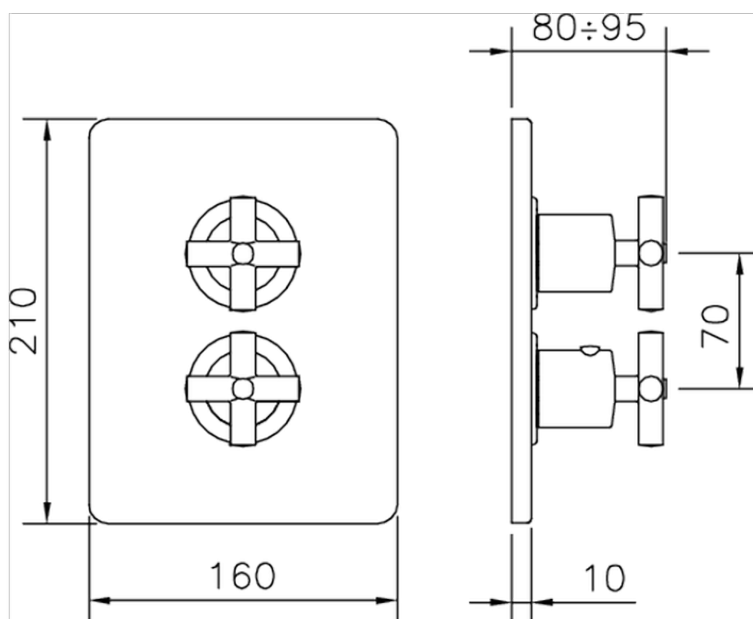

Parte externa termostático ducha emp. 2 salidas THERMO_SU018100

SU018100

<https://es.huberitalia.com/parte-externa-termostatico-ducha-emp-2-salidas-thermo-su018100>

Piastra/Plate/Plaque/Platte/Placa

2-3mm: XX 25-40 YY 76-91

10 mm: XX 16-31 YY 65-80

ZB018101

<https://es.huberitalia.com/parte-empotrada-termostatico-ducha-2-salidas-empotrado-zb018101>

2026-06-15