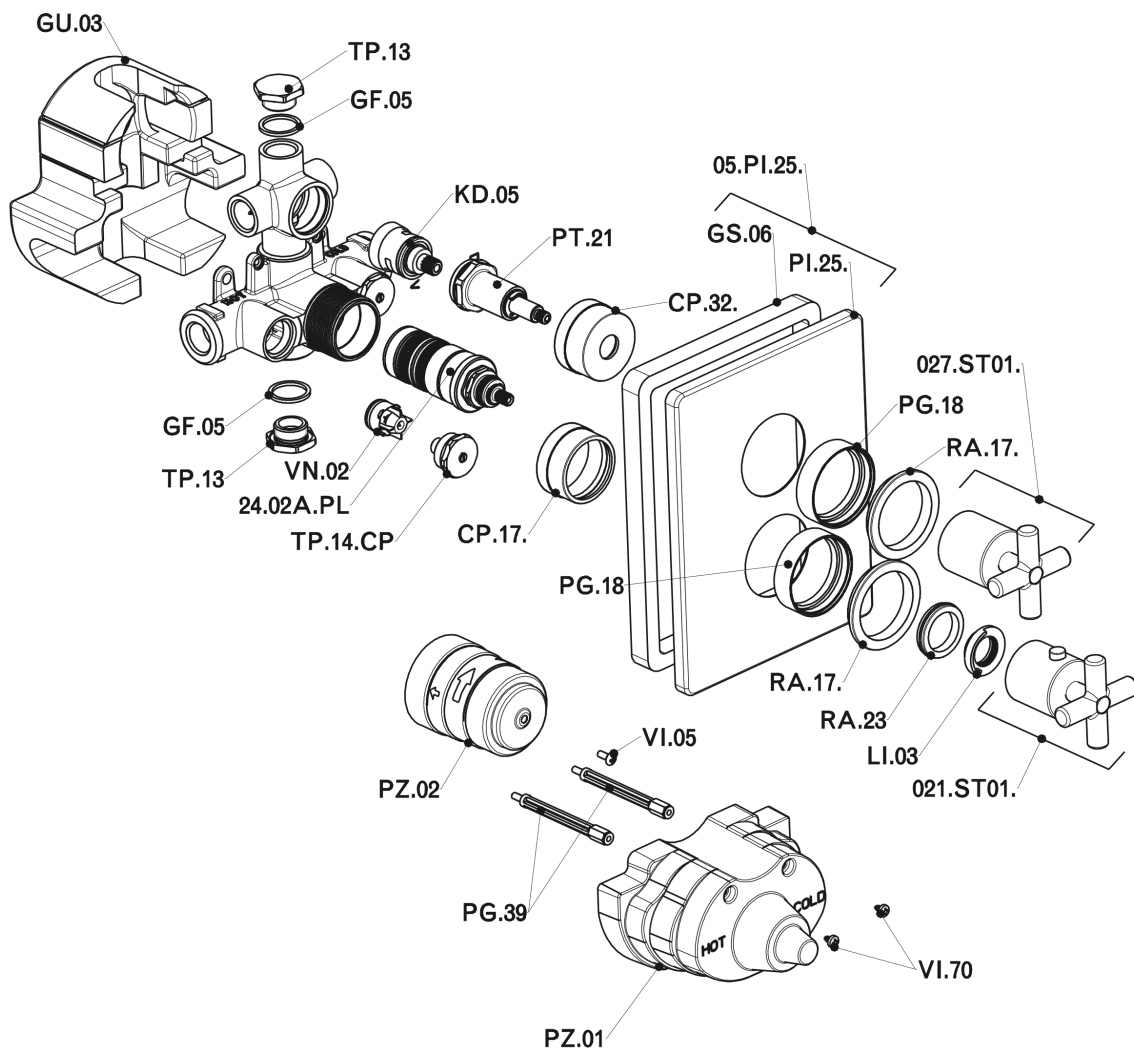

Parte externa termostático ducha emp. 2 salidas THERMO_SU018100

SU018100

<https://es.huberitalia.com/parte-externa-termostatico-ducha-emp-2-salidas-thermo-su018100>

Parte empotrada termostático ducha 2 salidas EMPOTRADO_ZB018101

ZB018101

<https://es.huberitalia.com/parte-empotrada-termostatico-ducha-2-salidas-empotrado-zb018101>

2026-06-13