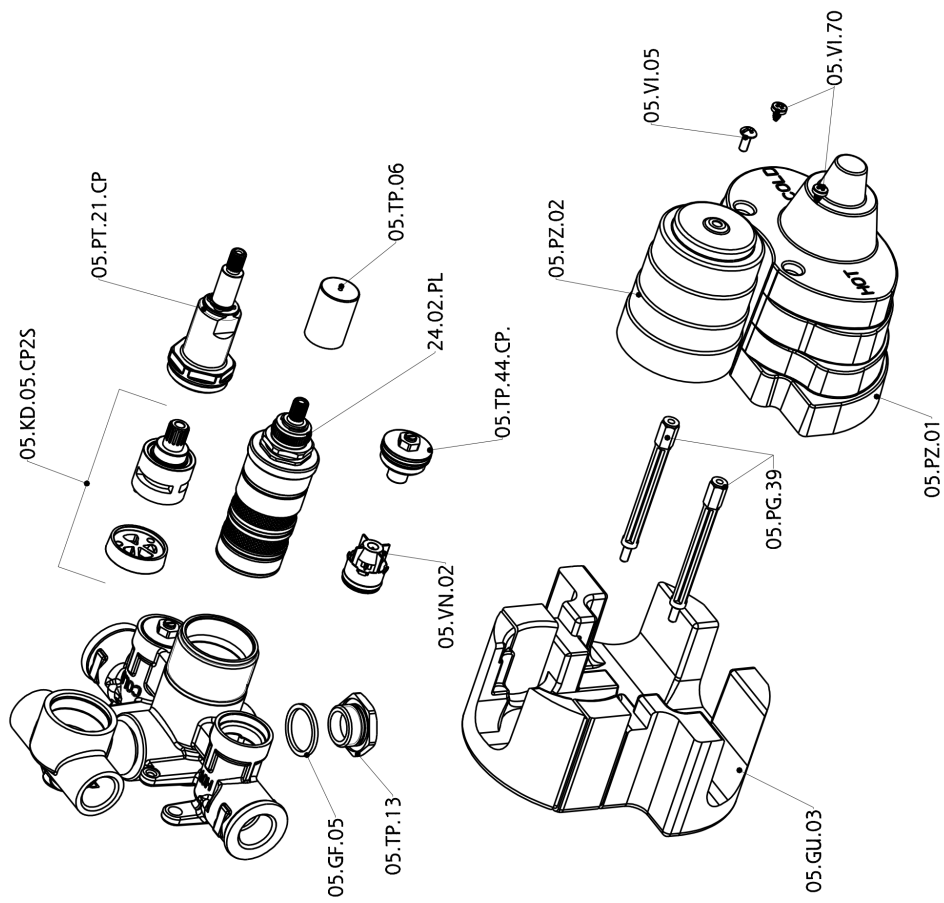

Parte externa termostático ducha emp. 2 salidas THERMO_SU018100

SU018100

<https://es.huberitalia.com/parte-externa-termostatico-ducha-emp-2-salidas-thermo-su018100>

Parte empotrada termostático ducha 2 salidas EMPOTRADO_ZB018101

ZB018101

<https://es.huberitalia.com/parte-empotrada-termostatico-ducha-2-salidas-empotrado-zb018101>

2026-04-09