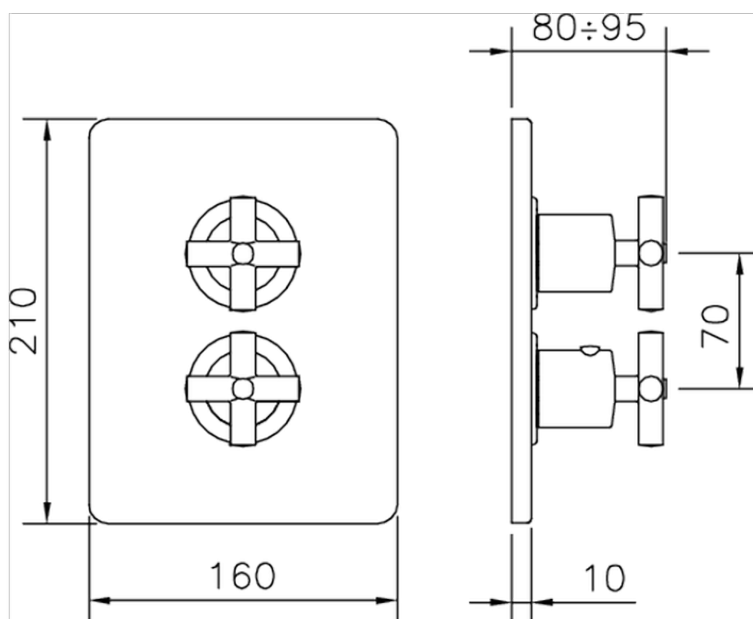

Parte externa termostático ducha emp. 2 salidas THERMO_SU018100

SU018100

<https://es.huberitalia.com/parte-externa-termostatico-ducha-emp-2-salidas-thermo-su018100>

Piastra/Plate/Plaque/Platte/Placa

2-3mm: XX 25-40 YY 76-91

10 mm: XX 16-31 YY 65-80