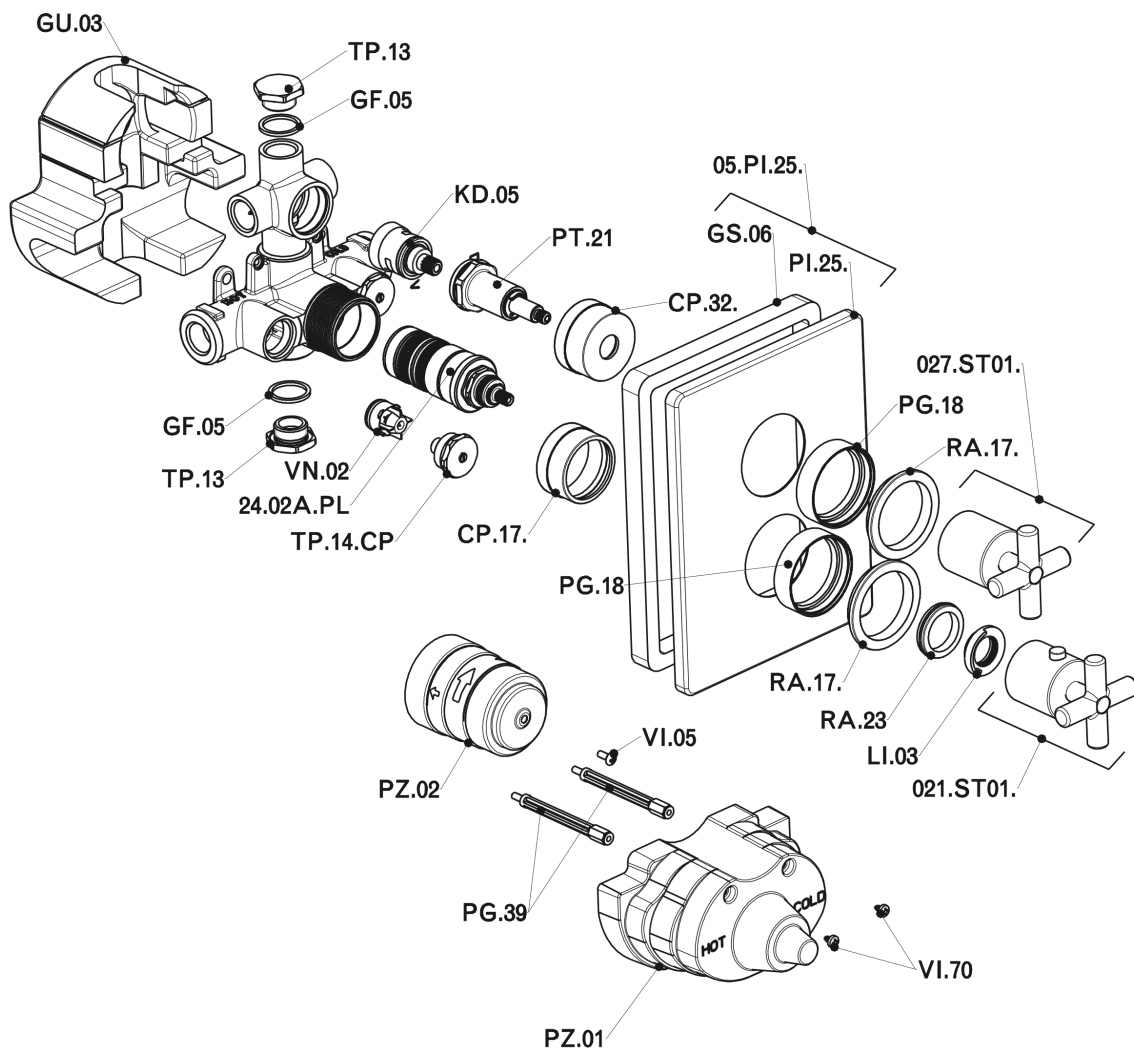

## Parte externa termostático ducha emp. 2 salidas THERMO\_SU018100

SU018100

<https://es.huberitalia.com/parte-externa-termostatico-ducha-emp-2-salidas-thermo-su018100>

## Parte empotrada termostático ducha 2 salidas EMPOTRADO\_ZB018101

ZB018101

<https://es.huberitalia.com/parte-empotrada-termostatico-ducha-2-salidas-empotrado-zb018101>

2026-06-10