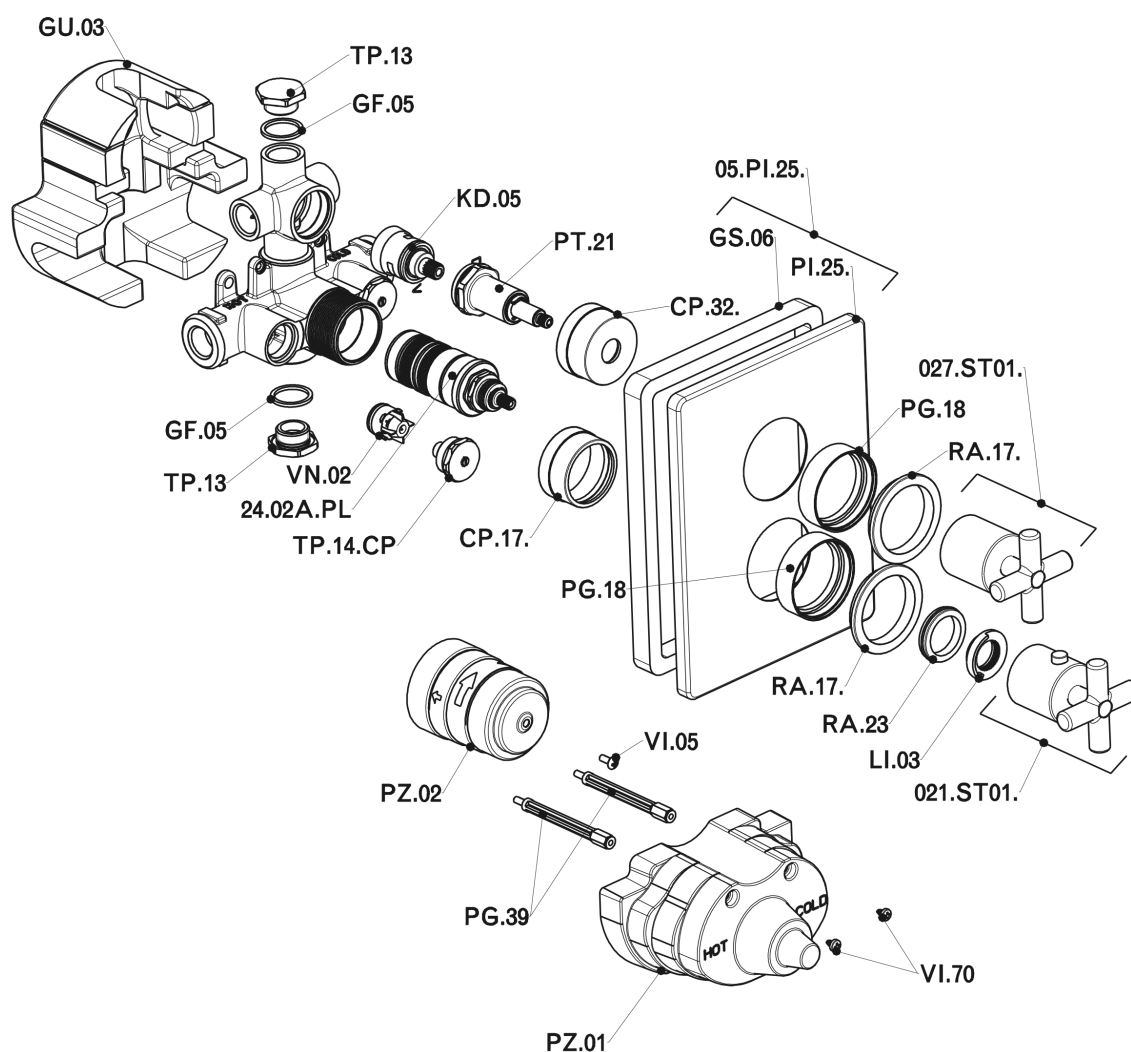

Parte externa termostático ducha emp. 2 salidas THERMO_SU018100

SU018100

<https://es.huberitalia.com/parte-externa-termostatico-ducha-emp-2-salidas-thermo-su018100>

Parte empotrada termostático ducha 2 salidas EMPOTRADO_ZB018101

ZB018101

<https://es.huberitalia.com/parte-empotrada-termostatico-ducha-2-salidas-empotrado-zb018101>

2026-04-10