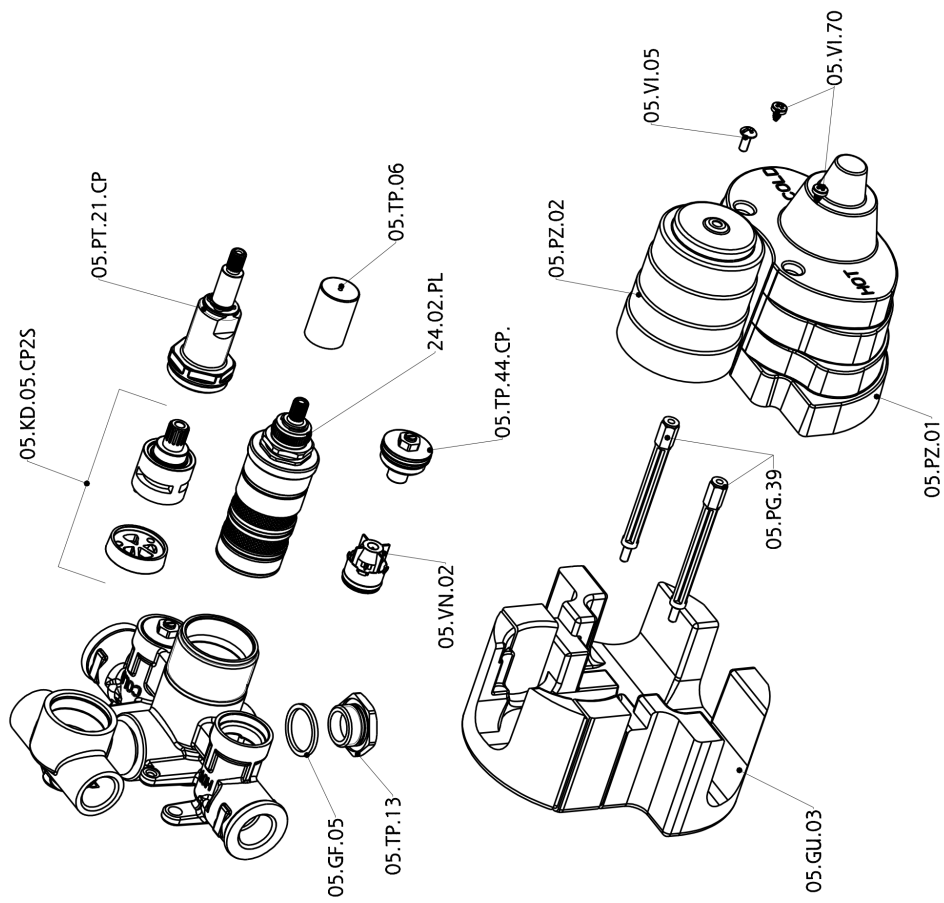

Parte externa termostático ducha emp. 2 salidas THERMO_SU018100

SU018100

<https://es.huberitalia.com/parte-externa-termostatico-ducha-emp-2-salidas-thermo-su018100>

Parte empotrada termostático ducha 2 salidas EMPOTRADO_ZB018101

ZB018101

<https://es.huberitalia.com/parte-empotrada-termostatico-ducha-2-salidas-empotrado-zb018101>

2026-04-10