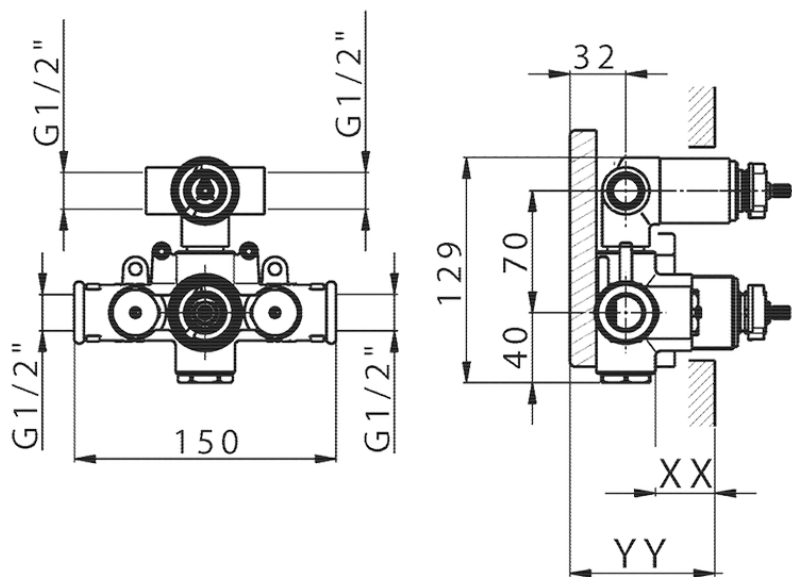

Parte externa termostático ducha emp. 2 salidas THERMO_SU018100

SU018100

<https://es.huberitalia.com/parte-externa-termostatico-ducha-emp-2-salidas-thermo-su018100>

Piastra/Plate/Plaque/Platte/Placa

2-3mm: XX 25-40 YY 76-91

10 mm: XX 16-31 YY 65-80

ZB018101

<https://es.huberitalia.com/parte-empotrada-termostatico-ducha-2-salidas-empotrado-zb018101>

2026-04-10