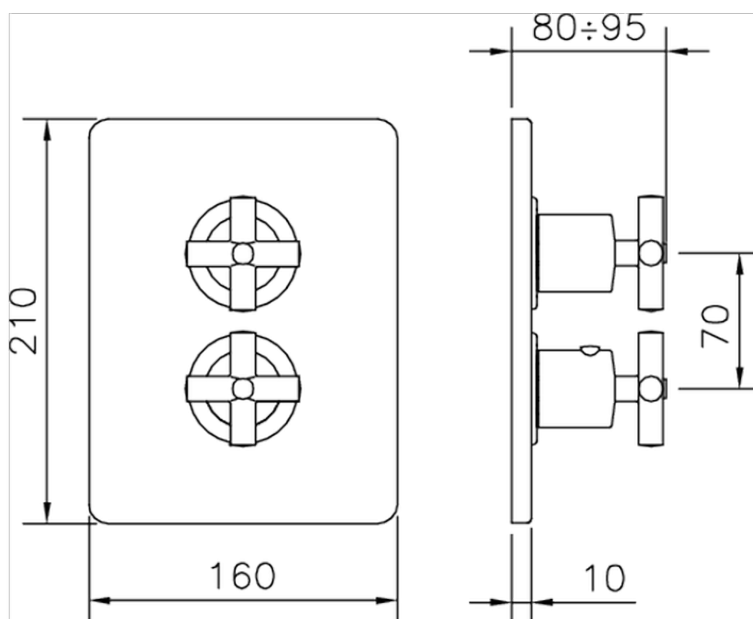

Parte externa termostático ducha emp. 2 salidas THERMO_SU018100

SU018100

<https://es.huberitalia.com/parte-externa-termostatico-ducha-emp-2-salidas-thermo-su018100>

Piastra/Plate/Plaque/Platte/Placa

2-3mm: XX 25-40 YY 76-91

10 mm: XX 16-31 YY 65-80

ZB018101

<https://es.huberitalia.com/parte-empotrada-termostatico-ducha-2-salidas-empotrado-zb018101>

2026-05-20