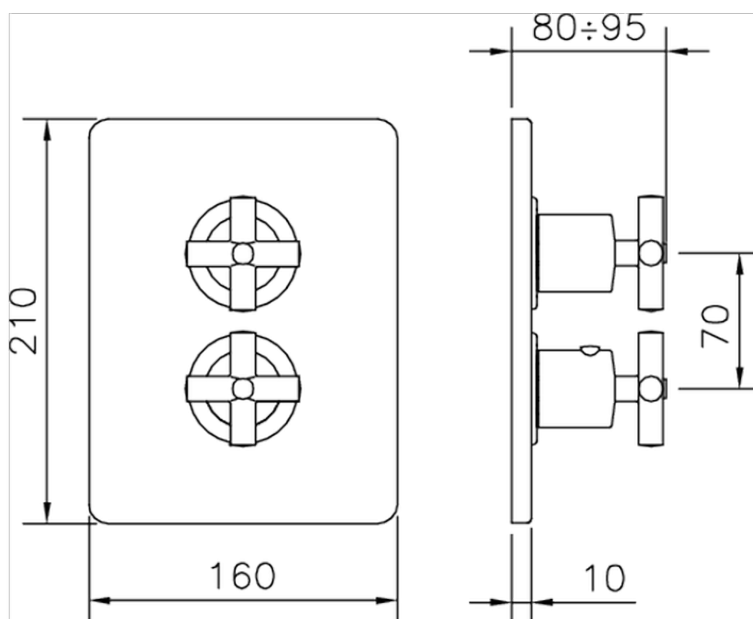

Parte externa termostático ducha emp. 2 salidas THERMO_SU018100

SU018100

<https://es.huberitalia.com/parte-externa-termostatico-ducha-emp-2-salidas-thermo-su018100>

Piastra/Plate/Plaque/Platte/Placa

2-3mm: XX 25-40 YY 76-91

10 mm: XX 16-31 YY 65-80

ZB018101

<https://es.huberitalia.com/parte-empotrada-termostatico-ducha-2-salidas-empotrado-zb018101>

2026-04-10