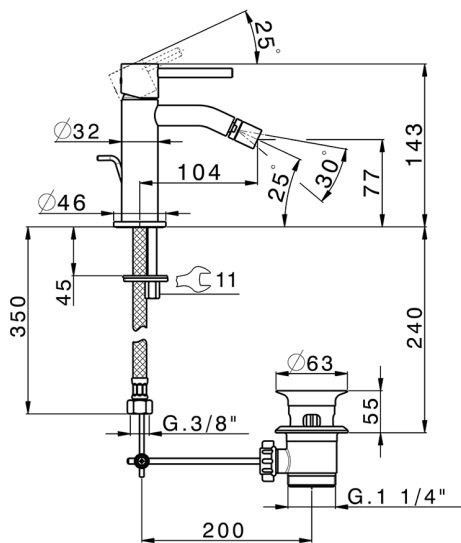

## Bidé monomando M32\_MT000554

MODELO **MT000554**

Bidé monomando, con desagüe automático  
1"1/4, latiguillos acero G.3/8"

ACABADOS DISPONIBLES

-  **21** 21 Cromo
-  **26** 26 Cobre Viejo
-  **2F** 2F Níquel Cepillado
-  **2W** 2W Oro Cepillado
-  **40** 40 Negro Mate
-  **4Q** 4Q Blanco Mate

CARACTERÍSTICAS

Recambio Cartucho **ZZ96550000**

**Cartucho Monomando 25 mm**

2024-11-21