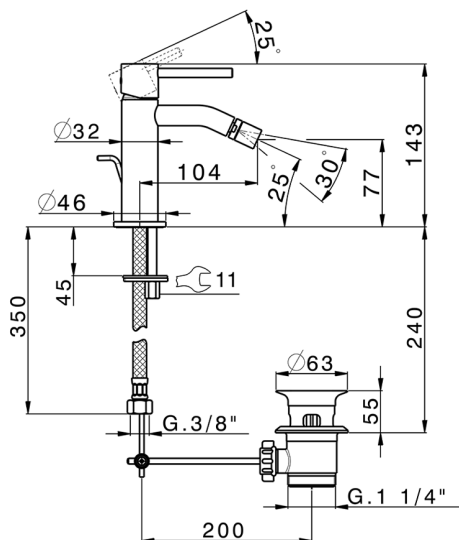

Bidé monomando M32_MT000554

MODELO **MT000554**

Bidé monomando, con desagüe automático
1"1/4, latiguillos acero G.3/8"

ACABADOS DISPONIBLES

-  **21** 21 Cromo
-  **26** 26 Cobre Viejo
-  **2F** 2F Níquel Cepillado
-  **2W** 2W Oro Cepillado
-  **40** 40 Negro Mate
-  **4Q** 4Q Blanco Mate

CARACTERÍSTICAS

Recambio Cartucho **ZZ96550000**

Cartucho Monomando 25 mm

2024-11-21