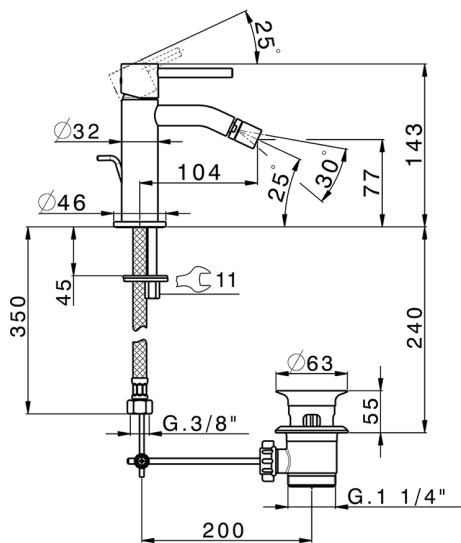

## Bidé monomando M32\_MT000554

MODELO **MT000554**

Bidé monomando, con desagüe automático  
1"1/4, latiguillos acero G.3/8"

ACABADOS DISPONIBLES

-  **21** 21 Cromo
-  **26** 26 Cobre Viejo
-  **2F** 2F Níquel Cepillado
-  **2W** 2W Oro Cepillado
-  **40** 40 Negro Mate
-  **4Q** 4Q Blanco Mate

CARACTERÍSTICAS

Recambio Cartucho **ZZ96550000**

**Cartucho Monomando 25 mm**

2024-11-23