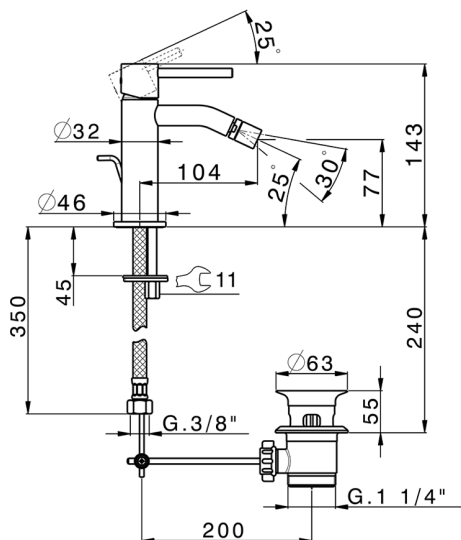

Bidé monomando M32_MT000554

MODELO **MT000554**

Bidé monomando, con desagüe automático
1"1/4, latiguillos acero G.3/8"

ACABADOS DISPONIBLES

-  **21** 21 Cromo
-  **26** 26 Cobre Viejo
-  **2F** 2F Níquel Cepillado
-  **2W** 2W Oro Cepillado
-  **40** 40 Negro Mate
-  **4Q** 4Q Blanco Mate

CARACTERÍSTICAS

Recambio Cartucho **ZZ96550000**

Cartucho Monomando 25 mm

2024-11-21