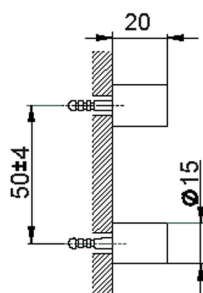

Set de fijación escobillero de pared ACCESORIOS BAÑO_SI090660

MODELO **SI090660**

Set de fijación escobillero de pared

ACABADOS DISPONIBLES

21 21 Cromo

2B 2B Níquel Brillo

2F 2F Níquel Cepillado

2P 2P Oro rosa

2Q 2Q Black Titanium

40 40 Negro Mate

4Q 4Q Blanco Mate

CARACTERÍSTICAS

2026-06-29