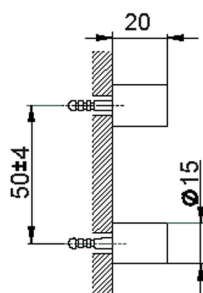

## Set de fijación escobillero de pared ACCESORIOS BAÑO\_SI090660

MODELO **SI090660**

Set de fijación escobillero de pared

ACABADOS DISPONIBLES

**21** 21 Cromo

**2B** 2B Níquel Brillo

**2F** 2F Níquel Cepillado

**2P** 2P Oro rosa

**2Q** 2Q Black Titanium

**40** 40 Negro Mate

**4Q** 4Q Blanco Mate

CARACTERÍSTICAS

2026-06-15