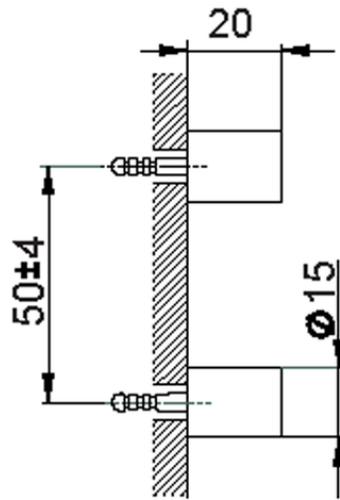

Set de fijación escobillero de pared ACCESORIOS BAÑO_SI090660

SI090660

<https://es.huberitalia.com/set-de-fijacion-escobillero-de-pared-accesorios-bano-si090660>

2026-05-01