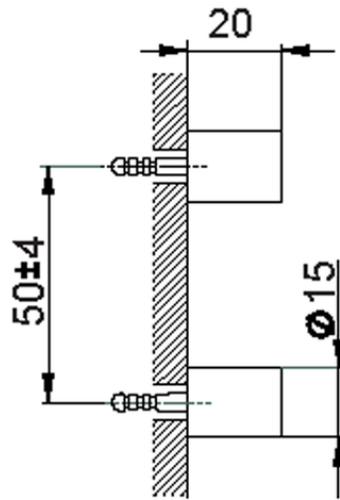

Set de fijación escobillero de pared ACCESORIOS BAÑO_SI090660

SI090660

<https://es.huberitalia.com/set-de-fijacion-escobillero-de-pared-accesorios-bano-si090660>

2026-05-22