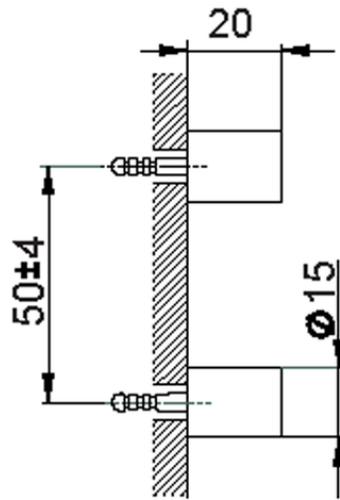

Set de fijación escobillero de pared ACCESORIOS BAÑO_SI090660

SI090660

<https://es.huberitalia.com/set-de-fijacion-escobillero-de-pared-accesorios-bano-si090660>

2026-07-03