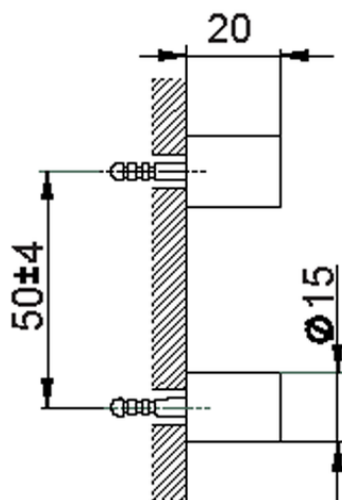

Set de fijación escobillero de pared ACCESORIOS BAÑO_SI090660

SI090660

<https://es.huberitalia.com/set-de-fijacion-escobillero-de-pared-accesorios-bano-si090660>

2026-04-11