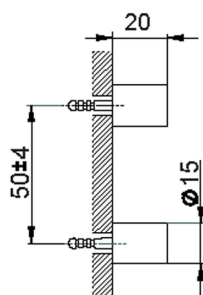

Set de fijación escobillero de pared ACCESORIOS BAÑO_SI090660

MODELO **SI090660**

Set de fijación escobillero de pared

ACABADOS DISPONIBLES

21 21 Cromo

2B 2B Níquel Brillo

2F 2F Níquel Cepillado

2P 2P Oro rosa

2Q 2Q Black Titanium

40 40 Negro Mate

4Q 4Q Blanco Mate

CARACTERÍSTICAS

2026-06-13