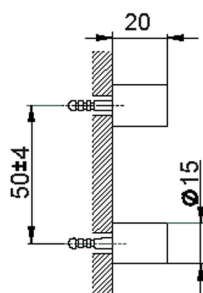

Set de fijación escobillero de pared ACCESORIOS BAÑO_SI090660

MODELO **SI090660**

Set de fijación escobillero de pared

ACABADOS DISPONIBLES

21 21 Cromo

2B 2B Níquel Brillo

2F 2F Níquel Cepillado

2P 2P Oro rosa

2Q 2Q Black Titanium

40 40 Negro Mate

4Q 4Q Blanco Mate

CARACTERÍSTICAS

2026-06-22