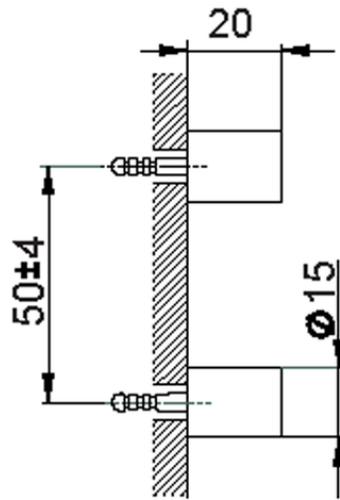

Set de fijación escobillero de pared ACCESORIOS BAÑO_SI090660

SI090660

<https://es.huberitalia.com/set-de-fijacion-escobillero-de-pared-accesorios-bano-si090660>

2026-06-21