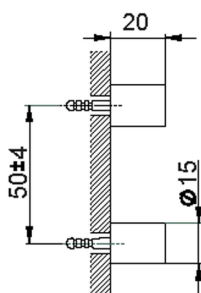

Set de fijación escobillero de pared ACCESORIOS BAÑO_SI090660

MODELO **SI090660**

Set de fijación escobillero de pared

ACABADOS DISPONIBLES

21 21 Cromo

2B 2B Níquel Brillo

2F 2F Níquel Cepillado

2P 2P Oro rosa

2Q 2Q Black Titanium

40 40 Negro Mate

4Q 4Q Blanco Mate

CARACTERÍSTICAS

2026-07-04