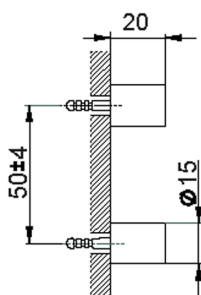

## Set de fijación escobillero de pared ACCESORIOS BAÑO\_SI090660

MODELO **SI090660**

Set de fijación escobillero de pared

ACABADOS DISPONIBLES

**21** 21 Cromo

**2B** 2B Níquel Brillo

**2F** 2F Níquel Cepillado

**2P** 2P Oro rosa

**2Q** 2Q Black Titanium

**40** 40 Negro Mate

**4Q** 4Q Blanco Mate

CARACTERÍSTICAS

2026-05-01