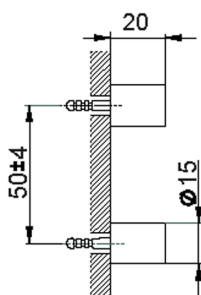

## Set de fijación escobillero de pared ACCESORIOS BAÑO\_SI090660

MODELO **SI090660**

Set de fijación escobillero de pared

ACABADOS DISPONIBLES

**21** 21 Cromo

**2B** 2B Níquel Brillo

**2F** 2F Níquel Cepillado

**2P** 2P Oro rosa

**2Q** 2Q Black Titanium

**40** 40 Negro Mate

**4Q** 4Q Blanco Mate

CARACTERÍSTICAS

2026-04-11