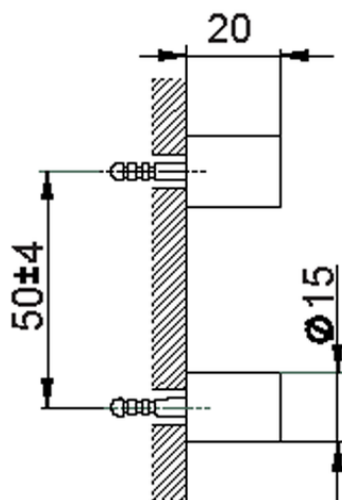

Set de fijación escobillero de pared ACCESORIOS BAÑO_SI090660

SI090660

<https://es.huberitalia.com/set-de-fijacion-escobillero-de-pared-accesorios-bano-si090660>

2026-06-10