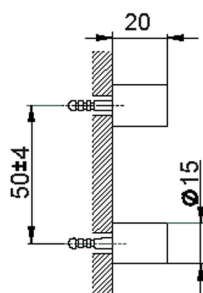

Set de fijación escobillero de pared ACCESORIOS BAÑO_SI090660

MODELO **SI090660**

Set de fijación escobillero de pared

ACABADOS DISPONIBLES

21 21 Cromo

2B 2B Níquel Brillo

2F 2F Níquel Cepillado

2P 2P Oro rosa

2Q 2Q Black Titanium

40 40 Negro Mate

4Q 4Q Blanco Mate

CARACTERÍSTICAS

2026-06-19