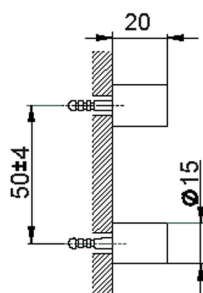

Set de fijación escobillero de pared ACCESORIOS BAÑO_SI090660

MODELO **SI090660**

Set de fijación escobillero de pared

ACABADOS DISPONIBLES

21 21 Cromo

2B 2B Níquel Brillo

2F 2F Níquel Cepillado

2P 2P Oro rosa

2Q 2Q Black Titanium

40 40 Negro Mate

4Q 4Q Blanco Mate

CARACTERÍSTICAS

2026-06-13