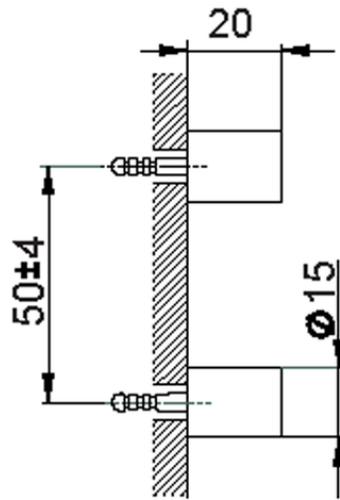

Set de fijación escobillero de pared ACCESORIOS BAÑO_SI090660

SI090660

<https://es.huberitalia.com/set-de-fijacion-escobillero-de-pared-accesorios-bano-si090660>

2026-06-13