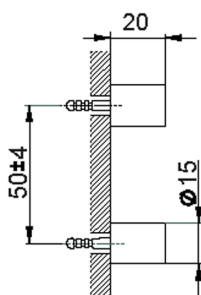

Set de fijación escobillero de pared ACCESORIOS BAÑO_SI090660

MODELO **SI090660**

Set de fijación escobillero de pared

ACABADOS DISPONIBLES

21 21 Cromo

2B 2B Níquel Brillo

2F 2F Níquel Cepillado

2P 2P Oro rosa

2Q 2Q Black Titanium

40 40 Negro Mate

4Q 4Q Blanco Mate

CARACTERÍSTICAS

2026-06-16