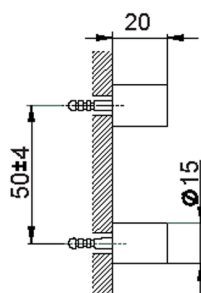

## Set de fijación escobillero de pared ACCESORIOS BAÑO\_SI090660

MODELO **SI090660**

Set de fijación escobillero de pared

ACABADOS DISPONIBLES

**21** 21 Cromo

**2B** 2B Níquel Brillo

**2F** 2F Níquel Cepillado

**2P** 2P Oro rosa

**2Q** 2Q Black Titanium

**40** 40 Negro Mate

**4Q** 4Q Blanco Mate

CARACTERÍSTICAS

2026-04-11