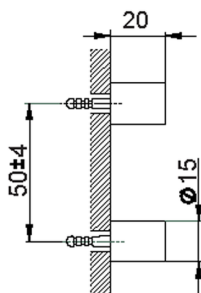

Set de fijación escobillero de pared ACCESORIOS BAÑO_SI090660

MODELO **SI090660**

Set de fijación escobillero de pared

ACABADOS DISPONIBLES

21 21 Cromo

2B 2B Níquel Brillo

2F 2F Níquel Cepillado

2P 2P Oro rosa

2Q 2Q Black Titanium

40 40 Negro Mate

4Q 4Q Blanco Mate

CARACTERÍSTICAS

2026-06-10