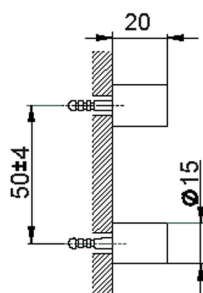

## Set de fijación escobillero de pared ACCESORIOS BAÑO\_SI090660

MODELO **SI090660**

Set de fijación escobillero de pared

ACABADOS DISPONIBLES

**21** 21 Cromo

**2B** 2B Níquel Brillo

**2F** 2F Níquel Cepillado

**2P** 2P Oro rosa

**2Q** 2Q Black Titanium

**40** 40 Negro Mate

**4Q** 4Q Blanco Mate

CARACTERÍSTICAS

2026-05-01