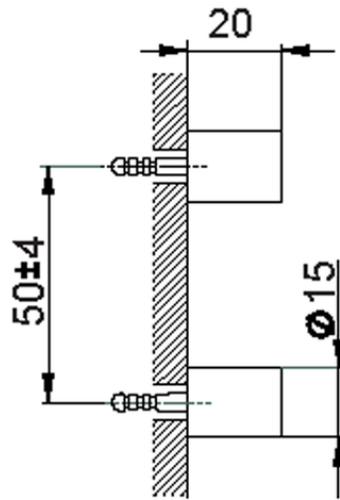

Set de fijación escobillero de pared ACCESORIOS BAÑO_SI090660

SI090660

<https://es.huberitalia.com/set-de-fijacion-escobillero-de-pared-accesorios-bano-si090660>

2026-06-10