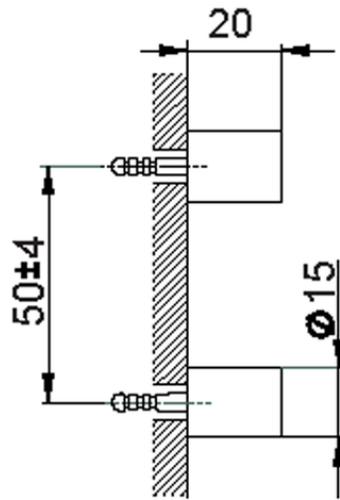

Set de fijación escobillero de pared ACCESORIOS BAÑO_SI090660

SI090660

<https://es.huberitalia.com/set-de-fijacion-escobillero-de-pared-accesorios-bano-si090660>

2026-07-04