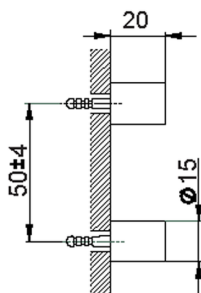

Set de fijación escobillero de pared ACCESORIOS BAÑO_SI090660

MODELO **SI090660**

Set de fijación escobillero de pared

ACABADOS DISPONIBLES

21 21 Cromo

2B 2B Níquel Brillo

2F 2F Níquel Cepillado

2P 2P Oro rosa

2Q 2Q Black Titanium

40 40 Negro Mate

4Q 4Q Blanco Mate

CARACTERÍSTICAS

2026-06-26