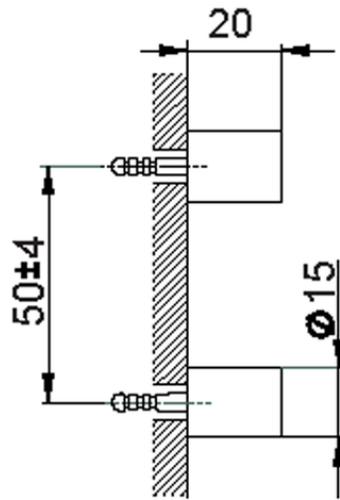

Set de fijación escobillero de pared ACCESORIOS BAÑO_SI090660

SI090660

<https://es.huberitalia.com/set-de-fijacion-escobillero-de-pared-accesorios-bano-si090660>

2026-06-18