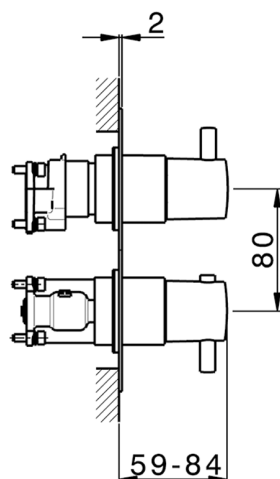

Conjunto Termostático para One-Box ONE BOX_K20BT030

MODELO **K20BT030**

Conjunto Termostático para One-Box, con deviastop 1-2-3 salidas, profundidad mínima de instalación 67 mm, sin parte empotrada, para art. ZB00B030-ZB00B031

ACABADOS DISPONIBLES

-  **21** 21 Cromo
-  **26** 26 Cobre Viejo
-  **2F** 2F Níquel Cepillado
-  **2W** 2W Oro Cepillado
-  **40** 40 Negro Mate
-  **4Q** 4Q Blanco Mate

CARACTERÍSTICAS

Recambio Cartucho **24.04A.PP**

Cartucho Termostático Plus P 8X20

Instalación **Empotrado**

Empotrado 2 **ZB00B031**

ZB00B030

DeviaStop

La tecnología Huber DeviaStop le permite ajustar el caudal de agua y dirigirla hacia la salida elegida (rociador superior, ducha de mano, etc.).