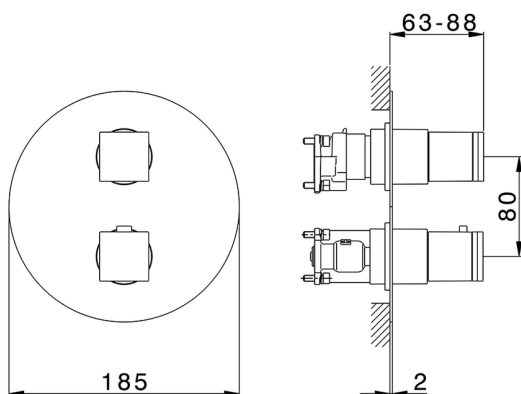

## Conjunto Termostático para One-Box DADO\_DD0BT030

MODELO **DD0BT030**

Conjunto Termostático para One-Box, con devia stop 1-2-3 salidas, profundidad mínima de instalación 67 mm, sin parte empotrada, para art. ZB00B030-ZB00B031

ACABADOS DISPONIBLES

-  **21** 21 Cromo
-  **2B** 2B Níquel Brillo
-  **2F** 2F Níquel Cepillado
-  **40** 40 Negro Mate
-  **4Q** 4Q Blanco Mate

CARACTERÍSTICAS

Recambio Cartucho **24.04A.PP**  
**Cartucho Termostático Plus P 8X20**  
 Instalación **Empotrado**  
 Empotrado 2 **ZB00B031**  
**ZB00B030**