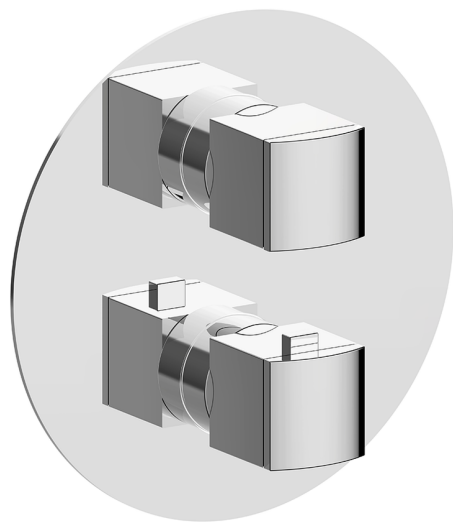

## Conjunto Termostático para One-Box DADO\_DD0BT030

MODELO **DD0BT030**

Conjunto Termostático para One-Box, con devia stop 1-2-3 salidas, profundidad mínima de instalación 67 mm, sin parte empotrada, para art. ZB00B030-ZB00B031

ACABADOS DISPONIBLES

-  **21** 21 Cromo
-  **2B** 2B Níquel Brillo
-  **2F** 2F Níquel Cepillado
-  **40** 40 Negro Mate
-  **4Q** 4Q Blanco Mate

CARACTERÍSTICAS

Recambio Cartucho **24.04A.PP**  
**Cartucho Termostático Plus P 8X20**  
 Instalación **Empotrado**  
 Empotrado 2 **ZB00B031**  
**ZB00B030**

### DeviaStop

La tecnología Huber DeviaStop le permite ajustar el caudal de agua y dirigirla hacia la salida elegida (rociador superior, ducha de mano, etc.).