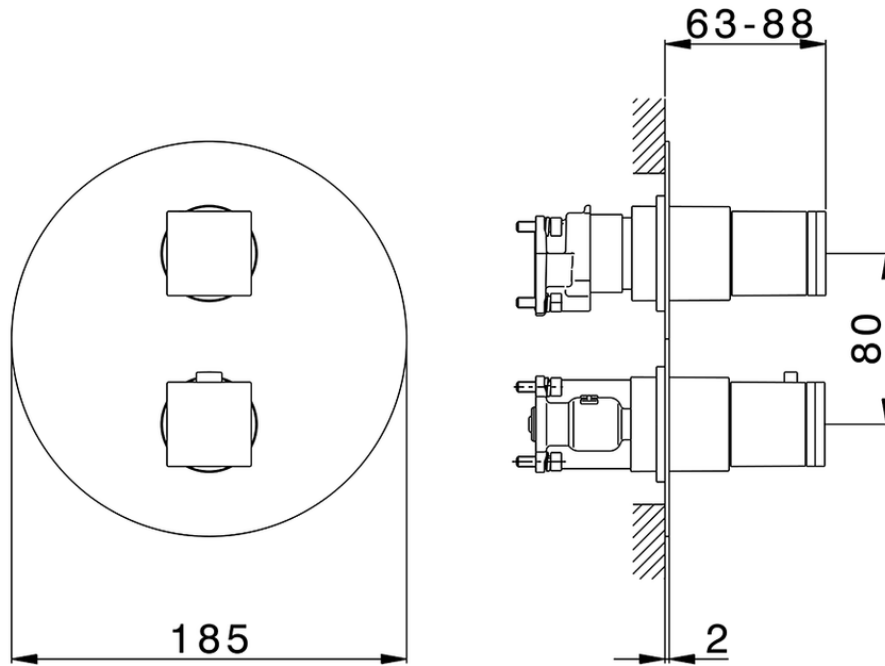

Conjunto Termostático para One-Box DADO_DD0BT030

DD0BT030

<https://es.huberitalia.com/conjunto-termostatico-para-one-box-dado-dd0bt030>

ZB00B031

<https://es.huberitalia.com/one-box-universal-para-empotrado-one-box-zb00b031>

ZB00B030

<https://es.huberitalia.com/one-box-universal-para-empotrado-one-box-zb00b030>

2025-01-06