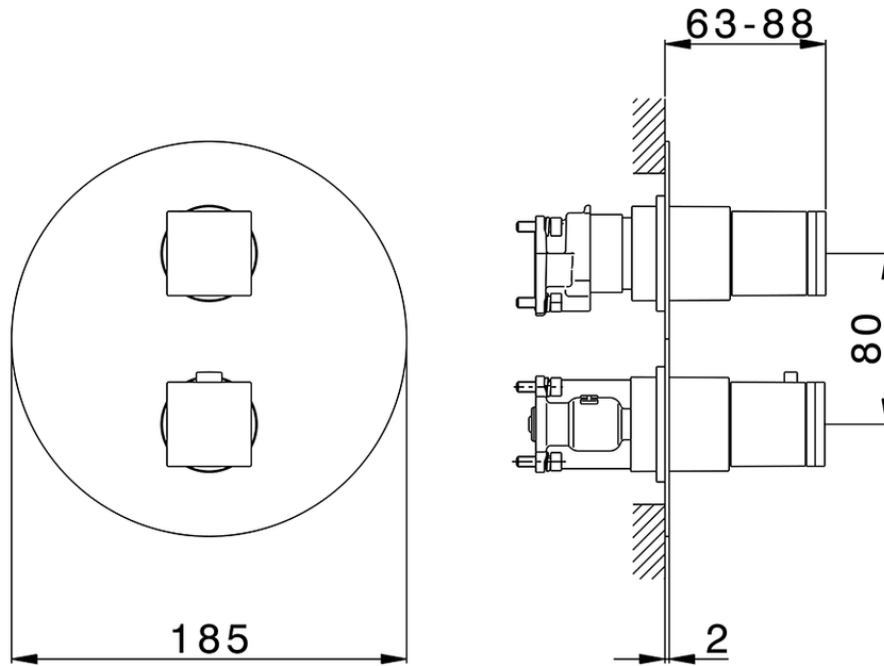

Conjunto Termostático para One-Box DADO_DD0BT030

DD0BT030

<https://es.huberitalia.com/conjunto-termostatico-para-one-box-dado-dd0bt030>

ZB00B031

<https://es.huberitalia.com/one-box-universal-para-empotrado-one-box-zb00b031>

ZB00B030

<https://es.huberitalia.com/one-box-universal-para-empotrado-one-box-zb00b030>

2025-01-06