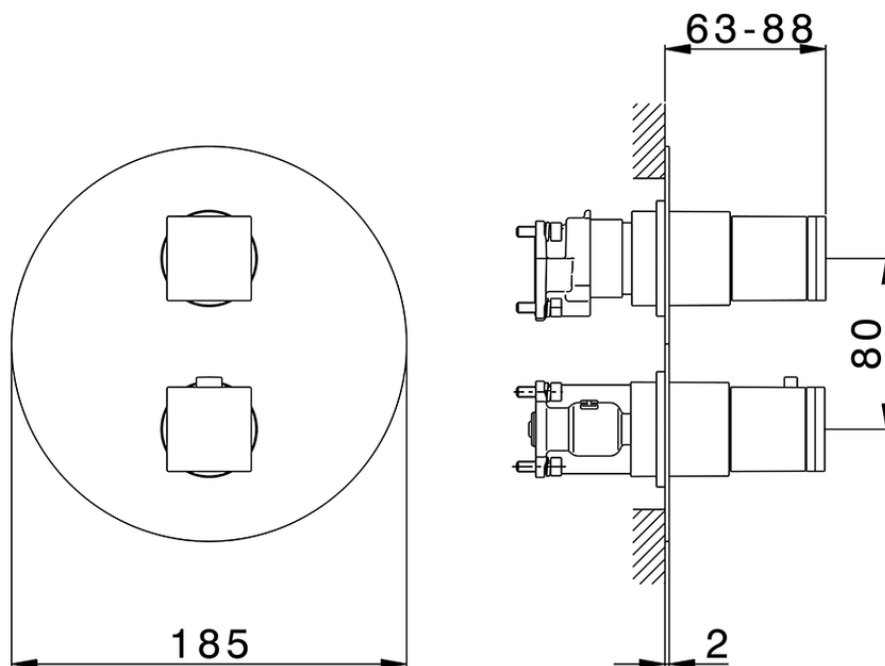

Conjunto Termostático para One-Box DADO_DD0BT030

DD0BT030

<https://es.huberitalia.com/conjunto-termostatico-para-one-box-dado-dd0bt030>

ZB00B031

<https://es.huberitalia.com/one-box-universal-para-empotrado-one-box-zb00b031>

ZB00B030

<https://es.huberitalia.com/one-box-universal-para-empotrado-one-box-zb00b030>

2025-01-06