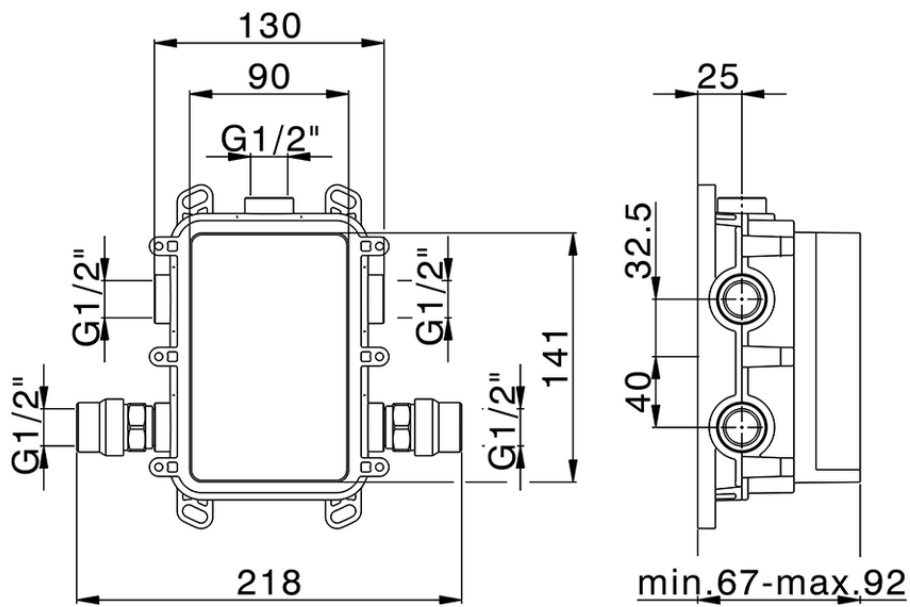

Conjunto Termostático para One-Box DADO_DD0BT030

DD0BT030

<https://es.huberitalia.com/conjunto-termostatico-para-one-box-dado-dd0bt030>

ZB00B031

<https://es.huberitalia.com/one-box-universal-para-empotrado-one-box-zb00b031>

ZB00B030

<https://es.huberitalia.com/one-box-universal-para-empotrado-one-box-zb00b030>

2025-01-06