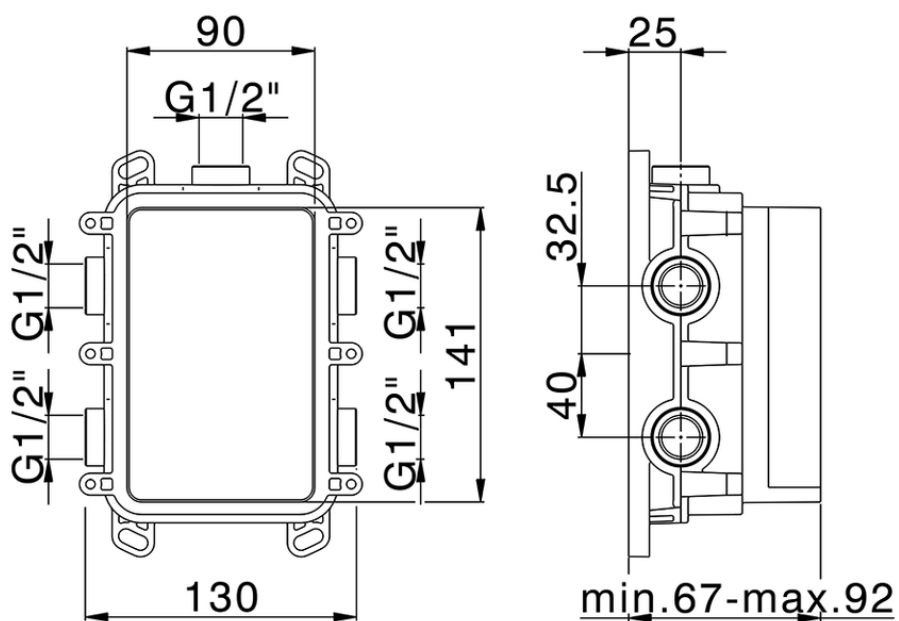

Conjunto Termostático para One-Box DADO_DD0BT030

DD0BT030

<https://es.huberitalia.com/conjunto-termostatico-para-one-box-dado-dd0bt030>

ZB00B031

<https://es.huberitalia.com/one-box-universal-para-empotrado-one-box-zb00b031>

ZB00B030

<https://es.huberitalia.com/one-box-universal-para-empotrado-one-box-zb00b030>

2025-01-06