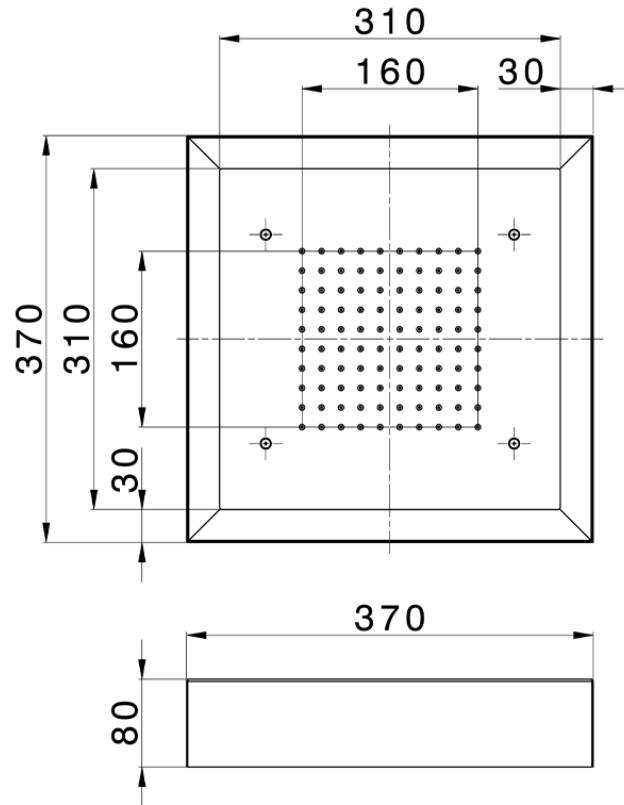

Rociador de techo con cromoterapia 370x370 mm ZEN_ZS1C0190

ZS1C0190

<https://es.huberitalia.com/rociador-de-techo-con-cromoterapia-370x370-mm-zen-zs1c0190>

2024-11-21