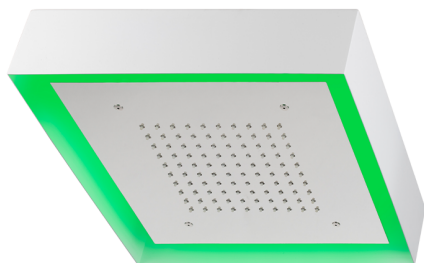

Rociador de techo con cromoterapia 370x370 mm ZEN_ZS1C0190

MODELO **ZS1C0190**

Rociador de techo con cromoterapia 370x370 mm, con cubierta exterior blanca, funciones lluvia, cromoterapia, con control inalámbrico, acero inoxidable AISI 304

ACABADOS DISPONIBLES

-  **40** 40 Negro Mate
-  **4Q** 4Q Blanco Mate
-  **D1** D1 Inox Cepillado
-  **D2** D2 Inox brillo

CARACTERÍSTICAS

2024-11-23