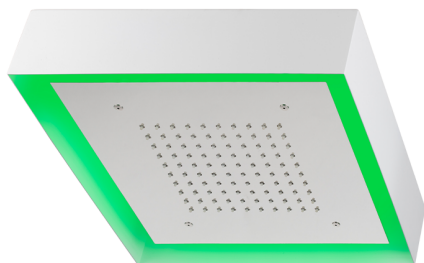

Rociador de techo con cromoterapia 370x370 mm ZEN_ZS1C0190

MODELO **ZS1C0190**

Rociador de techo con cromoterapia 370x370 mm, con cubierta exterior blanca, funciones lluvia, cromoterapia, con control inalámbrico, acero inoxidable AISI 304

ACABADOS DISPONIBLES

-  **40** 40 Negro Mate
-  **4Q** 4Q Blanco Mate
-  **D1** D1 Inox Cepillado
-  **D2** D2 Inox brillo

CARACTERÍSTICAS

2024-11-21