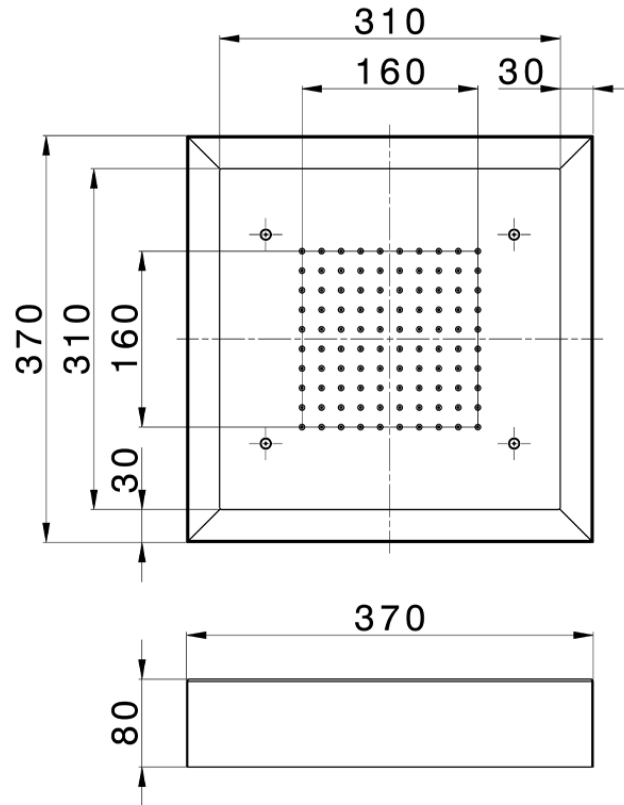

Rociador de techo con cromoterapia 370x370 mm ZEN_ZS1C0190

ZS1C0190

<https://es.huberitalia.com/rociador-de-techo-con-cromoterapia-370x370-mm-zen-zs1c0190>

2024-11-24