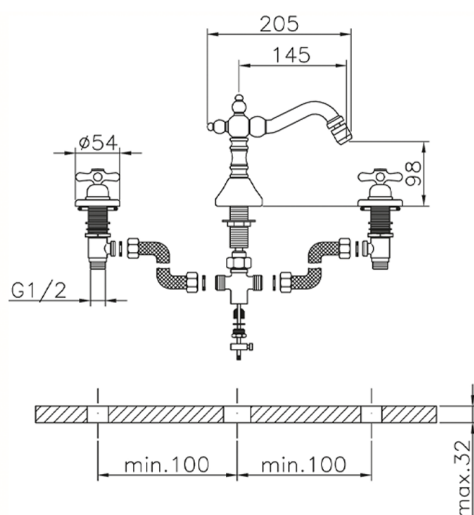

Bidé 3 agujeros CROISSETTE_CS001220

MODELO **CS001220**

Bidé 3 agujeros, con desagüe automático 1"1/4, caño giratorio, latiguillo 1/2"F

ACABADOS DISPONIBLES

-  **21** 21 Cromo
-  **27** 27 Bronce Viejo
-  **2G** 2G Oro Viejo
-  **2W** 2W Oro Cepillado