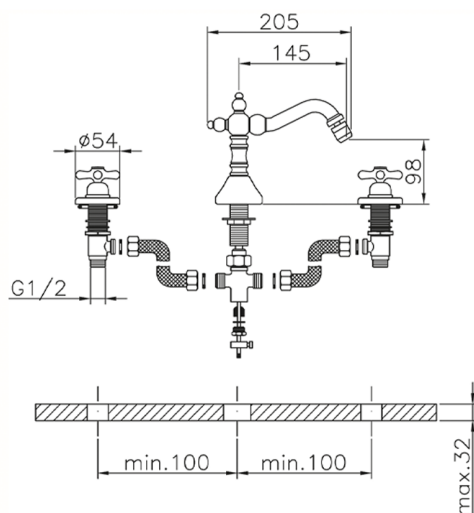

## Bidé 3 agujeros CROISSETTE\_CS001220

MODELO **CS001220**

Bidé 3 agujeros, con desagüe automático 1"1/4, caño giratorio, latiguillo 1/2"F

ACABADOS DISPONIBLES

**21** 21 Cromo

**27** 27 Bronce Viejo

**2G** 2G Oro Viejo

**2W** 2W Oro Cepillado

CARACTERÍSTICAS

2025-01-30